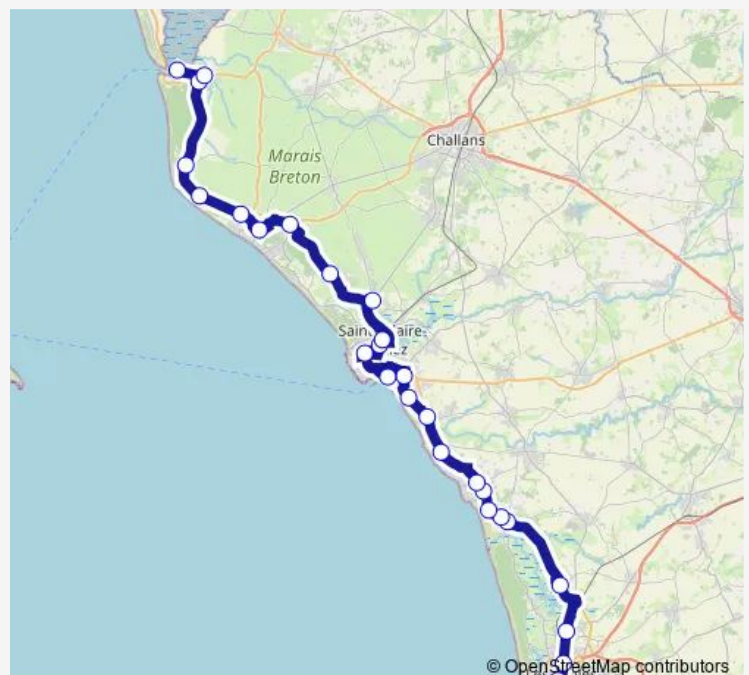

Rond Point Océan

Route des Sables

Avenue de la Liberté

Gare SnCF

Espace Commercial

Gare

Poste

Rond Point du Pissot

Thursday 08:20-19:00

Friday 08:20-19:00

Saturday 08:20-19:00

Sunday 10:45-17:40

Route info

Direction: Gare Routière

Stops: 27

Trip Duration: 2 hour 23 min

L'Océan

Les Tonnelles

Office de Tourisme

Mairie

Poste

Fromentine Gare Maritime

Direction

Fromentine Gare Maritime — Gare Routière

Thursday 08:50-18:15

Friday 08:50-18:15

Saturday 08:50-18:15

Sunday 09:30-16:15

Route info

Direction: Fromentine Gare Maritime

Stops: 27

Trip Duration: 2 hour 20 min