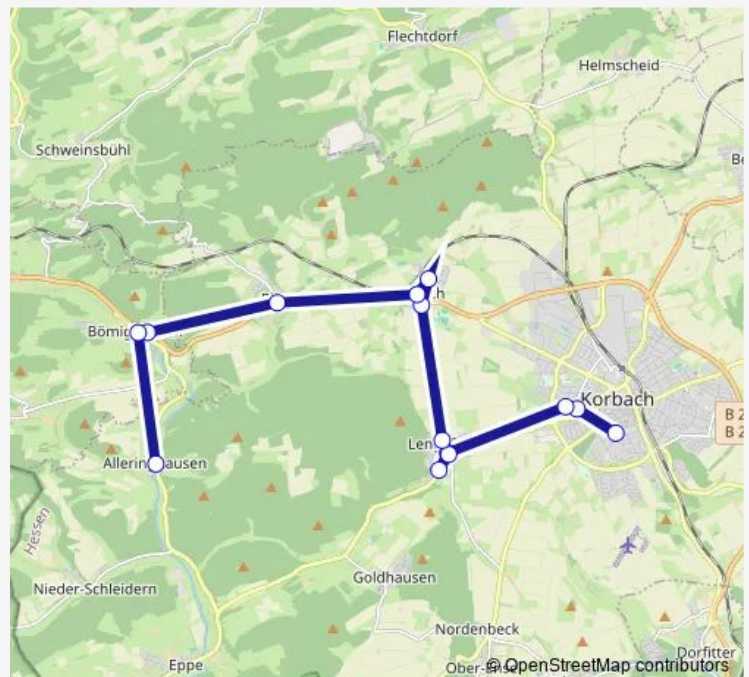

Korbach-Lelbach Willinger Straße

Korbach-Lelbach Neubaugebiet

Korbach Kino

Korbach Berliner Straße

Korbach Stadthalle

Korbach Enser Straße

Korbach Hauptbahnhof

Route schedule

Korbach-Alleringhausen Mitte — Korbach Hauptbahnhof

Monday 07:13

Tuesday 07:13

Wednesday 07:13

Thursday 07:13

Friday 07:13

Saturday —

Sunday —

Route info

Direction: Korbach-Alleringhausen Mitte

Stops: 11

Trip Duration: 0 hour 37 min

Direction

Willingen Bahnhof — Korbach Humboldtschule

32 stops

[Open route schedule](#)

Willingen Bahnhof

Willingen Kurgarten

Willingen Schulen

Willingen Rathaus

Willingen Alte Post

Willingen Abzweig Stryck

Willingen-Usseln Abzweig Schnepfenberg

Willingen-Usseln Heimberg