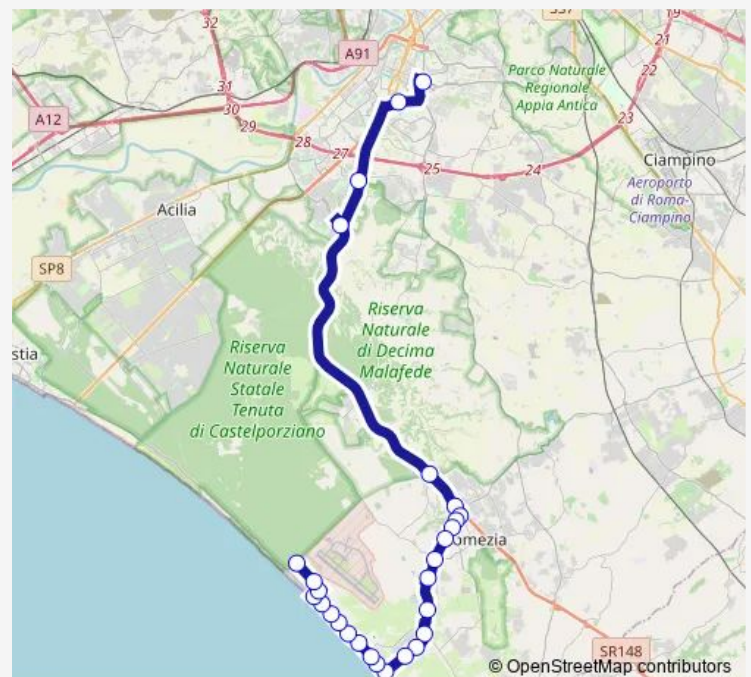

Torvaianica | Piazza Italia # f12475

Torvaianica | Viale Spagna /Sebastopoli # f12476

Torvaianica | L.mare Sirene Via Boston # f12477

Torvaianica | L.mare Sirene Via Portici # f12478

Torvaianica | L.mare Sirene Via Lima # f12479

Route schedule

Roma | Laurentina (Metro B) # f2693 — Pomezia | Viale Po
Via Arno # f12486

Monday 13:00-13:30

Tuesday 13:00-13:30

Wednesday 13:00-13:30

Thursday 13:00-13:30

Friday 13:00-13:30

Saturday 13:00-13:30

Sunday —

Route info

Direction: Roma | Laurentina (Metro B) # f2693

Stops: 28

Trip Duration: 0 hour 57 min

Roma Laurentina - Campo Ascolano # Cn54a

Torvaianica | L.mare Sirene Via Tunisi # f12480

Torvaianica | L.mare Sirene Via Zurigo # f12481