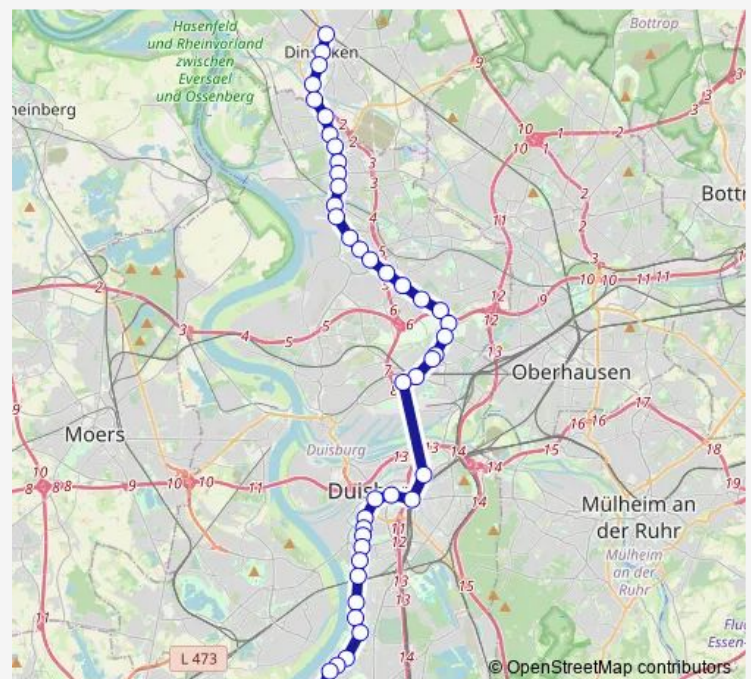

Duisburg Marienhospital

Duisburg Pauluskirche

Duisburg Siechenhausstraße

Duisburg Brückenplatz

Duisburg Platanenhof

Duisburg Steinsche Gasse

Duisburg König-Heinrich-Platz

Duisburg Hbf

Duisburg Duissern U-Bf

Duisburg Auf dem Damm

Duisburg Meiderich Bf

Route schedule

Duisburg Mannesmann Tor 2 — Dinslaken Bahnhof

Monday 03:18-23:33

Tuesday 03:18-23:33

Wednesday 03:18-23:33

Thursday 03:18-23:33

Friday 03:18-23:33

Saturday 03:35-23:33

Sunday 07:02-23:33

Route info

Direction: Duisburg Mannesmann Tor 2

Stops: 45

Trip Duration: 1 hour 5 min

903

Emilstraße

Duisburg Brückelstraße

DU-Landschaftspark Nord

Duisburg Theodor-Heuss-Str.

Duisburg Amsterdamer Straße

Duisburg Hamborn Feuerwache

Duisburg Hamborn Rathaus