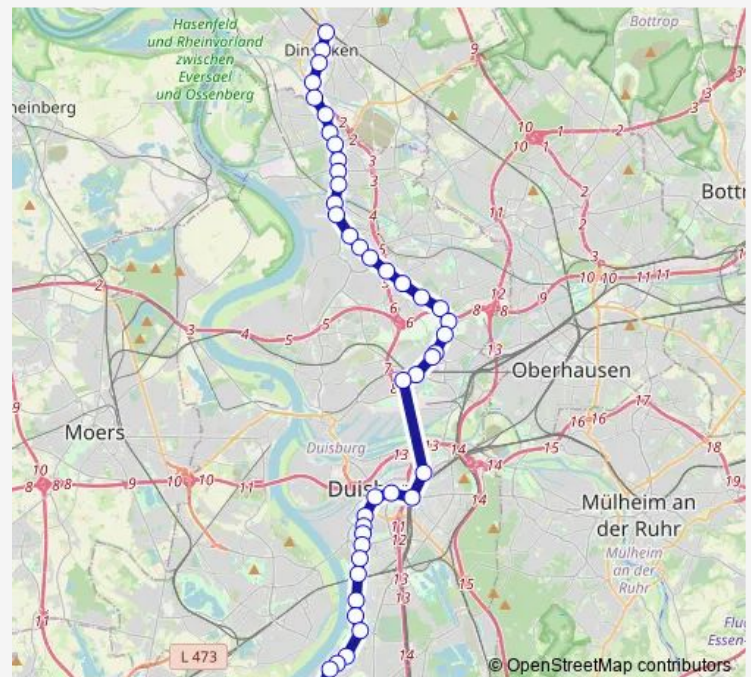

Duisburg Marienhospital

Duisburg Pauluskirche

Duisburg Siechenhausstraße

Duisburg Brückenplatz

Duisburg Platanenhof

Duisburg Steinsche Gasse

Duisburg König-Heinrich-Platz

Duisburg Hbf

Duisburg Duissern U-Bf

Duisburg Auf dem Damm

Duisburg Meiderich Bf

Route schedule

Duisburg Mannesmann Tor 2 — Dinslaken Bahnhof

Monday 03:18-23:33

Tuesday 03:18-23:33

Wednesday 03:18-23:33

Thursday 03:18-23:33

Friday 03:18-23:33

Saturday 03:35-23:33

Sunday 07:02-23:33

Route info

Direction: Duisburg Mannesmann Tor 2

Stops: 45

Trip Duration: 1 hour 6 min

903

BusMaps

Emilstraße

Duisburg Brückelstraße

DU-Landschaftspark Nord

Duisburg Theodor-Heuss-Str.

Duisburg Amsterdamer Straße

Duisburg Hamborn Feuerwache