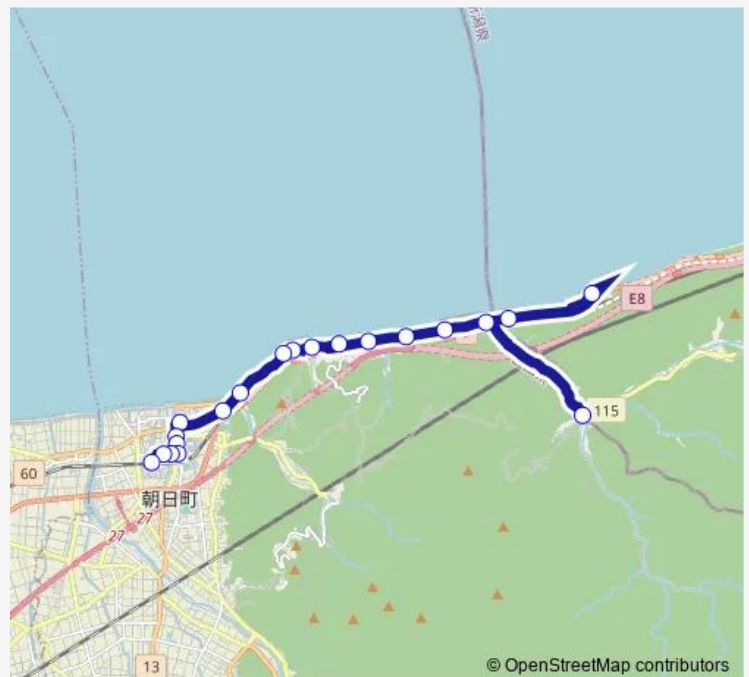

Cable car [市振線] 早朝便 (市振 ~ 泊駅)

[Go to website](#)

Direction

大平 — 泊駅前

20 stops

[Open route schedule](#)

大平
 玉ノ木
 市振
 境東
 境・護国寺
 境西 (旧さざなみ温泉前)
 たら汁街道・パークゴルフ場
 ヒスイ海岸駅 (ヒスイテラス)
 カルチャーセンターみやざき
 宮崎
 宮崎漁港
 元屋敷
 横崎新
 あさひ総合病院前
 北銀角 (図書館)
 さみさと小学校前
 荒川 4 丁目
 荒川 3 丁目
 栄町・旧 a コープ
 泊駅前

Route schedule

大平 — 泊駅前

Monday	06:40
Tuesday	06:40
Wednesday	06:40
Thursday	06:40
Friday	06:40
Saturday	—
Sunday	—

Route info

Direction: 大平

Stops: 20

Trip Duration: 0 hour 33 min

■ [市振線] 早朝便 (市振 ~ 泊駅)