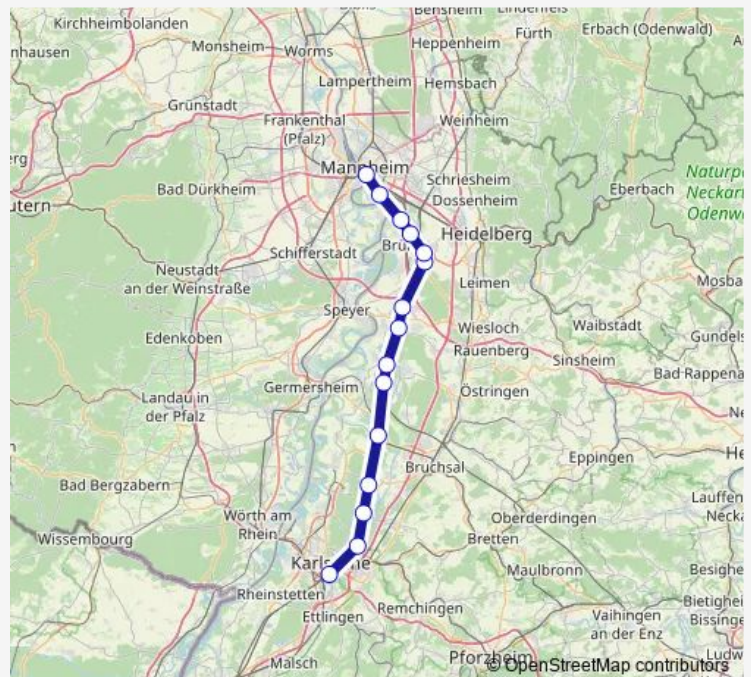

Graben Bahnhof Ost

Friedrichstal (Baden)

Blankenloch

Hagsfeld Bahnhof

Karlsruhe Hbf Südausgang

Route schedule

Mannheim, Hauptbahnhof — Karlsruhe Hbf Südausgang

Monday 21:43

Tuesday —

Wednesday 22:52

Thursday —

Friday 21:10-23:10

Saturday 00:10-01:20

Sunday —

Route info

Direction: Mannheim, Hauptbahnhof

Stops: 15

Trip Duration: 2 hour 33 min

SEV S9

BusMaps

Direction

Mannheim, Hauptbahnhof — Groß-Rohrheim, Bahnhof

7 stops

[Open route schedule](#)

Mannheim, Hauptbahnhof

Waldhof, Bahnhof

Lampertheim, Bahnhof

Bürstadt, Bahnhof

Bobstadt, Bahnhof

Biblis, Bahnhof

Groß-Rohrheim, Bahnhof

Route schedule