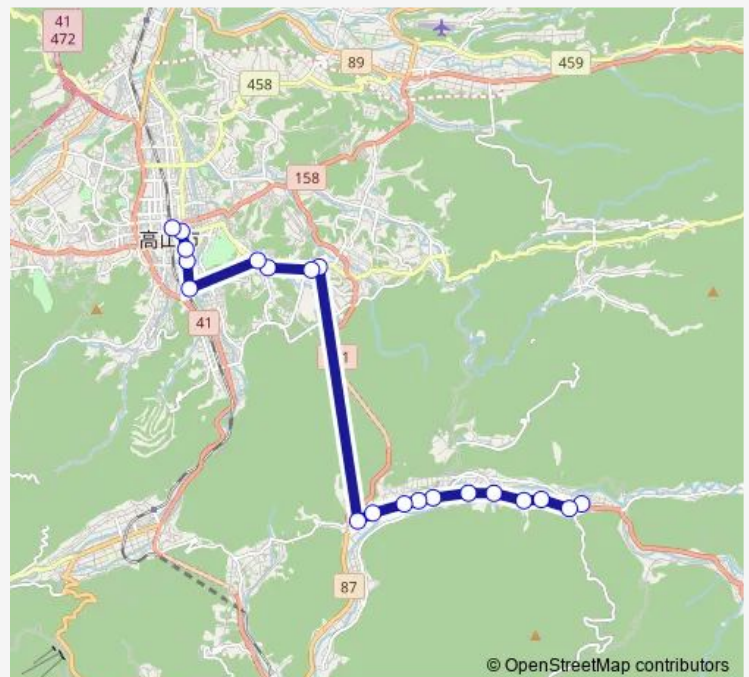

### Route schedule

朝日支所前 — 高山濃飛バスセンター

Monday	09:31-15:50
Tuesday	09:31-15:50
Wednesday	09:31-15:50
Thursday	09:31-15:50
Friday	09:31-15:50
Saturday	—
Sunday	—

### Route info

Direction: 朝日支所前

Stops: 20

Trip Duration: 0 hour 32 min

© OpenStreetMap contributors

■ A1 朝日線

BusMaps

## Direction

高山濃飛バスセンター — 朝日支所前

20 stops

[Open route schedule](#)

高山濃飛バスセンター

名田町五丁目

日赤前

天満神社前