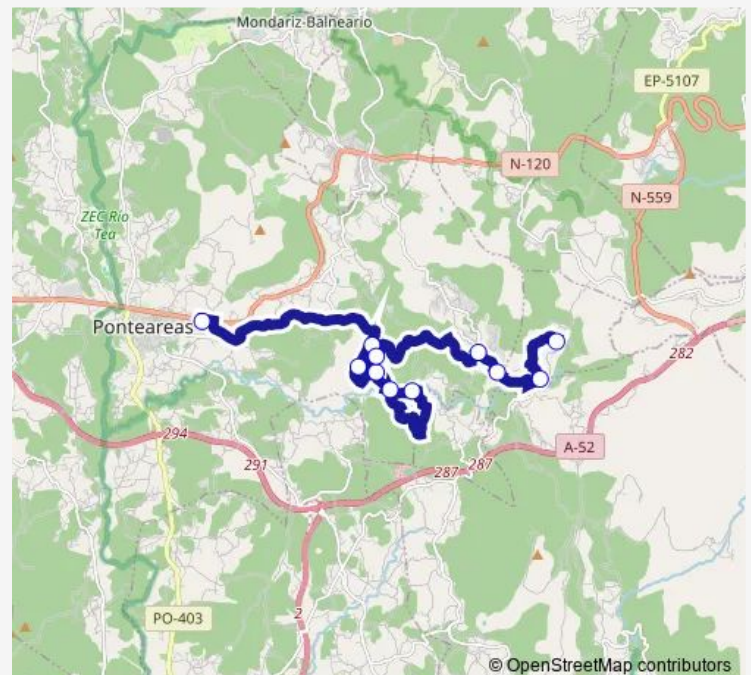

Cruz Balado

Piñeiro Manso

Fonte DO Campo

Soutelo

Soutelo (Ponte)

Carreira li

Carreira

IES do Barral

Route schedule

UMA-Outeiro — IES do Barral

Monday 15:50

Tuesday —

Wednesday —

Thursday —

Friday —

Saturday —

Sunday —

Route info

Direction: UMA-Outeiro

Stops: 11

Trip Duration: 0 hour 30 min

■ Xg669014 — IES do Barral-UMA-Outeiro

Direction

IES do Barral — UMA-Outeiro

11 stops

[Open route schedule](#)

IES do Barral

Carreira

Carreira li

Soutelo (Ponte)

Soutelo

Fonte DO Campo