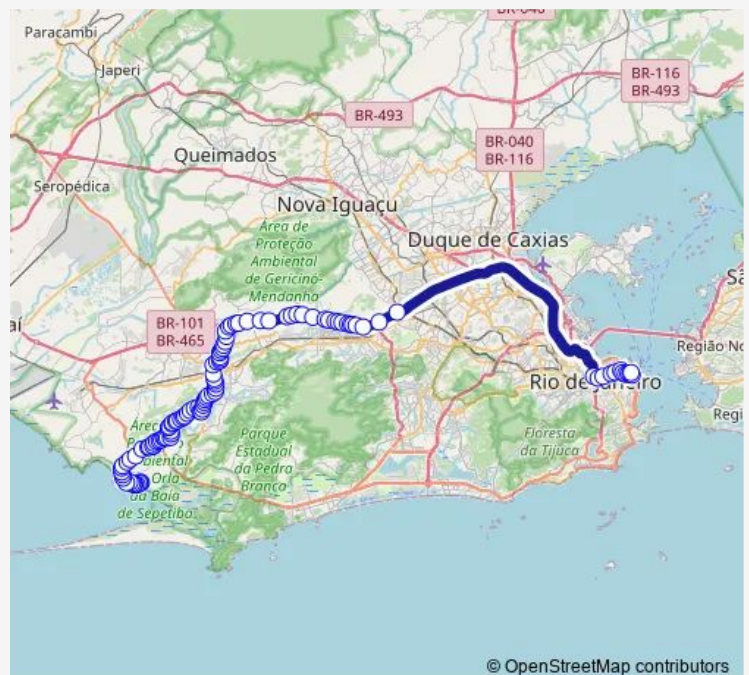

Gres Unidos da Tijuca : Pista Central

Almirante Mariath (Portão 24) : Linhas Municipais

Marechal Alencastro

Equitação

Emilio Conde

Engenho Novo

Batan

Manaus

Recife

Curitiba

Miranga

Route schedule

Terminal Rodoviário Menezes Cortes : Plat. B — Ponto Final: Pedra de Guaratiba : Estrada da Matriz

Monday	00:00
Tuesday	00:00
Wednesday	00:00
Thursday	00:00
Friday	00:00
Saturday	—
Sunday	—

Route info

Direction: Terminal Rodoviário Menezes Cortes : Plat. B

Stops: 110

Trip Duration: 3 hour 40 min

© OpenStreetMap contributors

Mocidade Independente

Cancela Preta

Almirante Aymará Xavier de Souza