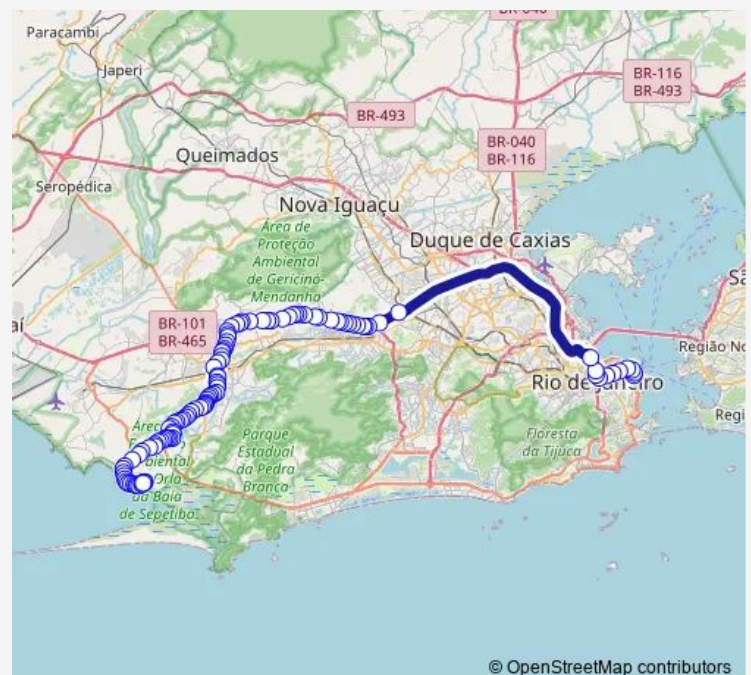

Recanto do Magarça

Estação Magarça

Route schedule

Ponto Final: Pedra de Guaratiba : Estrada da Matriz —
Terminal Rodoviário Menezes Cortes : Plat. B

Monday	00:00
Tuesday	00:00
Wednesday	00:00
Thursday	00:00
Friday	00:00
Saturday	—
Sunday	—

Route info

Direction: Ponto Final: Pedra de Guaratiba : Estrada da Matriz

Stops: 108

Trip Duration: 2 hour 42 min

© OpenStreetMap contributors

Estação Magarça

Vinte e Seis

Itapecuru-Mirim