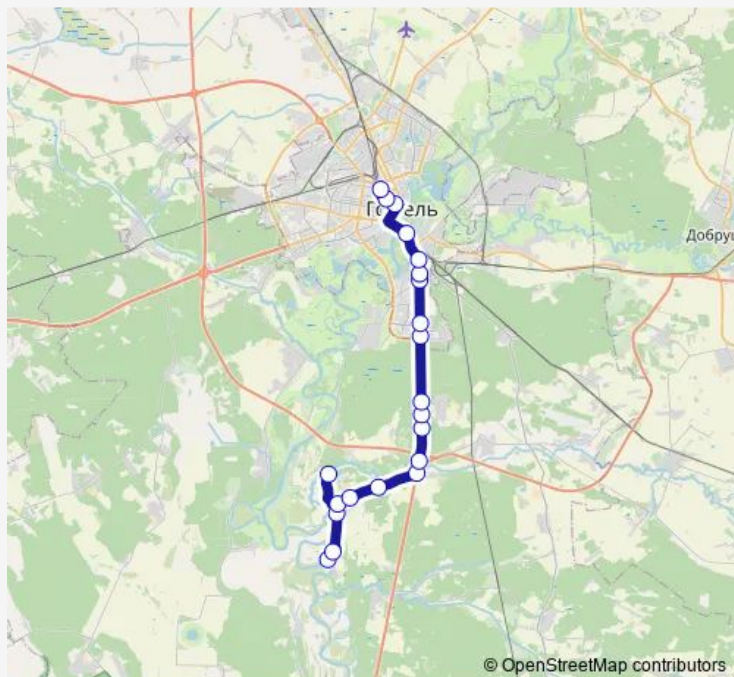

### Route schedule

Новыя Цярэшкавічы — Аўтавакзал Гомель

Monday 08:50-18:45

Tuesday 08:45-18:45

Wednesday 08:45-18:45

Thursday 08:45-18:45

Friday 08:45-18:45

Saturday 08:50-18:45

### Route info

Direction: Новыя Цярэшкавічы

Stops: 21

Trip Duration: 1 hour 18 min

© OpenStreetMap contributors

■ 235 (Гомель - Новые Терешковичи)

BusMaps

## Direction

Аўтавакзал Гомель — Новыя Цярэшкавічы

21 stops

[Open route schedule](#)

Аўтавакзал Гомель

улица Карповича

Предприятие «Коминтерн»

улица Луговая

## Route info

Direction: Аўтавакзал Гомель

Stops: 21

Trip Duration: 1 hour 14 min

235 (Гомель - Новые Терешковичи) Bus time schedules and route maps are available in an offline PDF at [busmaps.com](https://busmaps.com). Use the [busmaps.com](https://busmaps.com) website to see live bus times, train schedule or subway schedule, and step-by-step directions for all public transit in Homyeł'