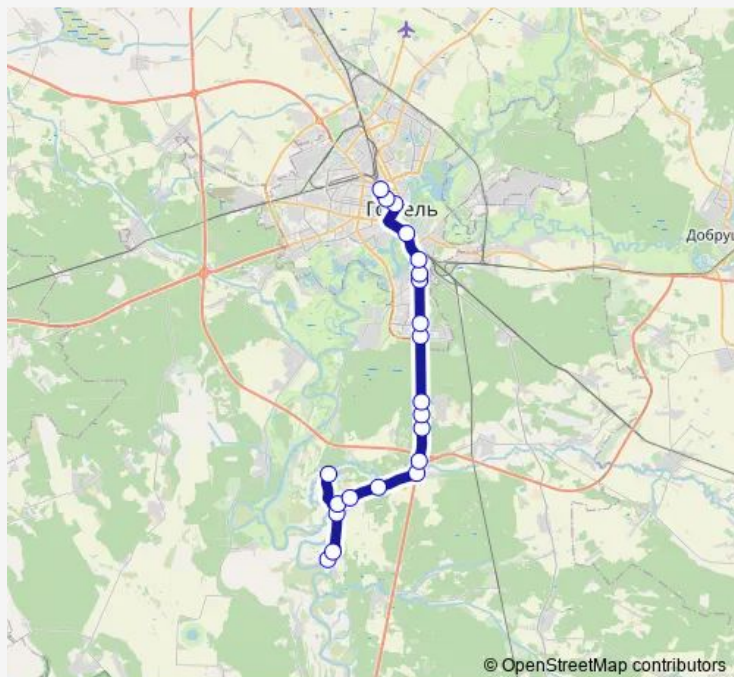

Thursday 08:45-18:45

Friday 08:45-18:45

Saturday 08:50-18:45

Sunday 08:45-18:45

Route info

Direction: Новыя Цярэшкавічы

Stops: 21

Trip Duration: 1 hour 18 min

© OpenStreetMap contributors

■ 235 (Гомель - Новые Терешковичи)

BusMaps

Direction

Аўтавакзал Гомель — Новыя Цярэшкавічы

21 stops

[Open route schedule](#)

Аўтавакзал Гомель

улица Карповича

Предприятие «Коминтерн»

улица Луговая

улица Международная

улица Ленинградская

Микрорайон № 35

Завод «Кристалл»

Центр радиационной медицины

Wednesday 07:30-17:20

Thursday 07:30-17:20

Friday 07:30-17:20

Saturday 07:30-17:20

Sunday 07:30-17:20

Route info

Direction: Аўтавакзал Гомель

Stops: 21