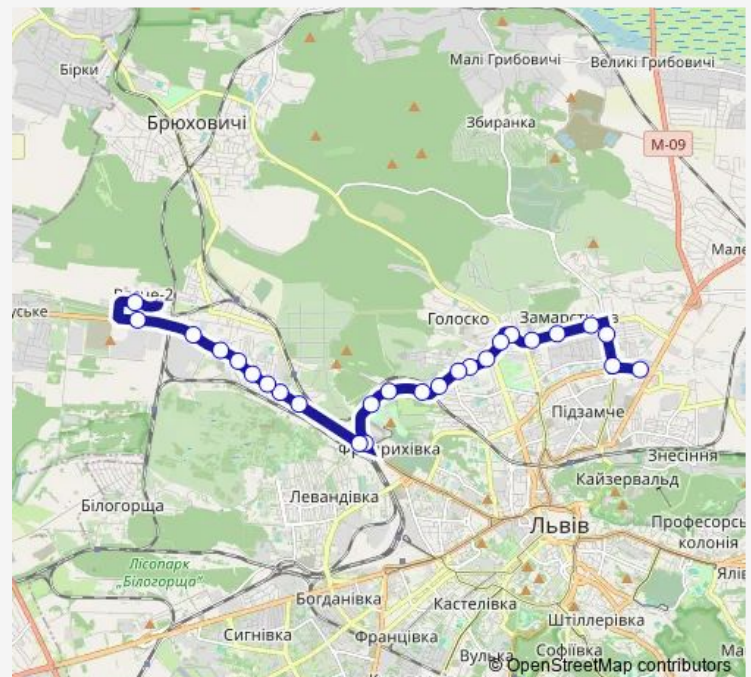

Шевченка (689)

Біберовича (691)

Порічкова (692)

Route schedule

Автостанція №2 (601) — Величковського (657)

Monday 06:30-21:00

Tuesday 06:30-21:00

Wednesday 06:30-21:00

Thursday 06:30-21:00

Friday 06:30-21:00

Saturday 07:25-21:00

Sunday 07:25-21:00

Route info

Direction: Автостанція №2 (601)

Stops: 26

Trip Duration: 0 hour 40 min

■ A12 — Рясне-2 - Автостанція №2

Лушпинського (701)

Рясне-1 (694)

Стельмаха (695)

Сотника Панаса (698)

Величковського (657)

Direction

Рясне-2 (655) — Скейт-парк (738)

Thursday 06:30-21:00

Friday 06:30-21:00

Saturday 06:40-20:15

Sunday 06:40-20:15

Route info

Direction: Рясне-2 (655)

Stops: 25

Trip Duration: 0 hour 48 min