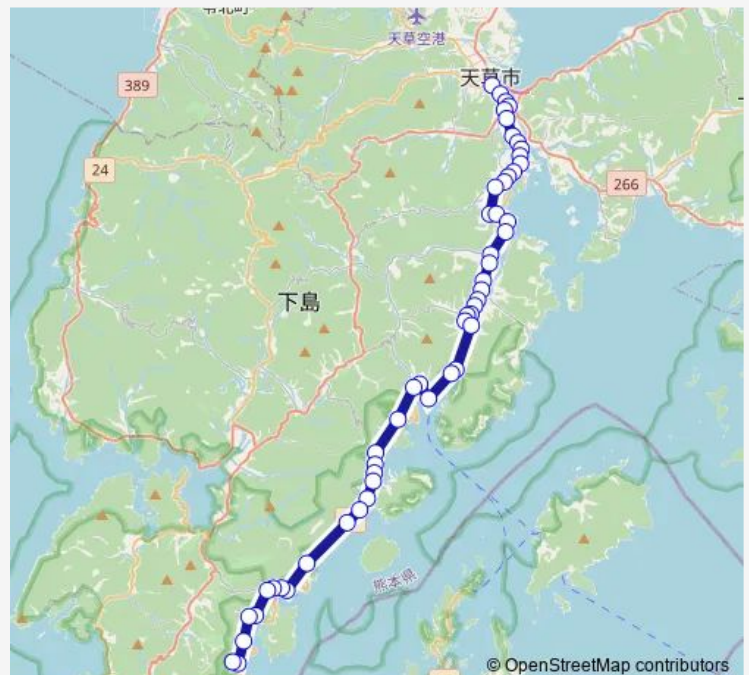

### Route schedule

本渡バスセンター — 山の浦

Monday 13:10-17:10

Tuesday 13:10-17:10

Wednesday 13:10-17:10

Thursday 13:10-17:10

Friday 13:10-17:10

Saturday 13:10

### Route info

Direction: 本渡バスセンター

Stops: 52

Trip Duration: 1 hour 26 min

■ 51 : 本渡バスセンター→楠浦~上平→山の浦

BusMaps

元浦

西元浦