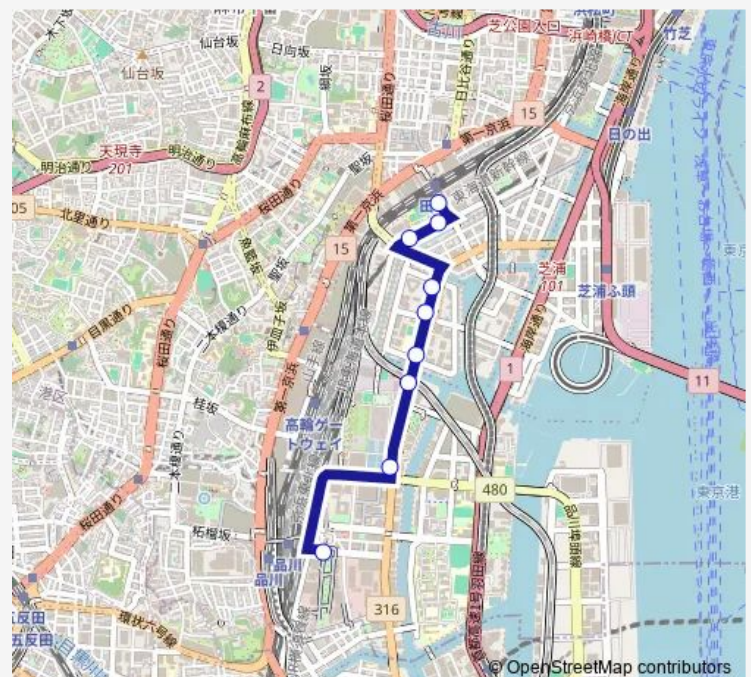

芝浦四丁目

八千代橋

藻塩橋

田町駅東口前

田町駅東口

### Route info

Direction: 品川駅港南口

Stops: 9

Trip Duration: 0 hour 13 min