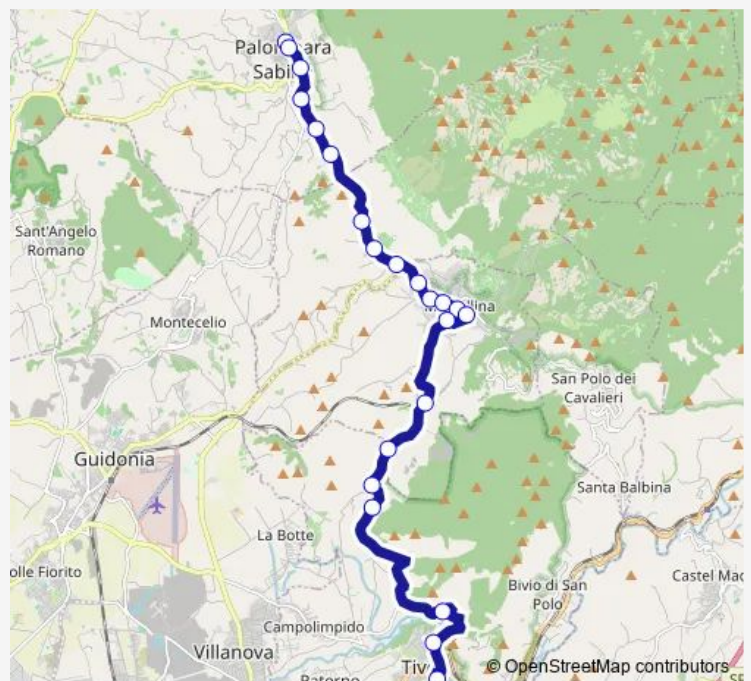

Route schedule

Palombara | Viale Rieti # f14836 — Tivoli | Largo Saragat Ist. L.Spallanzani # f00005

Monday 07:20-17:00

Tuesday 07:20-17:00

Wednesday 07:20-17:00

Thursday 07:20-17:00

Friday 07:20-17:00

Saturday 09:15-18:40

Sunday —

Route info

Direction: Palombara | Viale Rieti # f14836

Stops: 24

Trip Duration: 0 hour 45 min

Palombara Sabina - Tivoli # PI732a

TIVOLI | Largo Sant'Angelo # f8974

Tivoli | Via Empolitana (Ospedale) # f11834