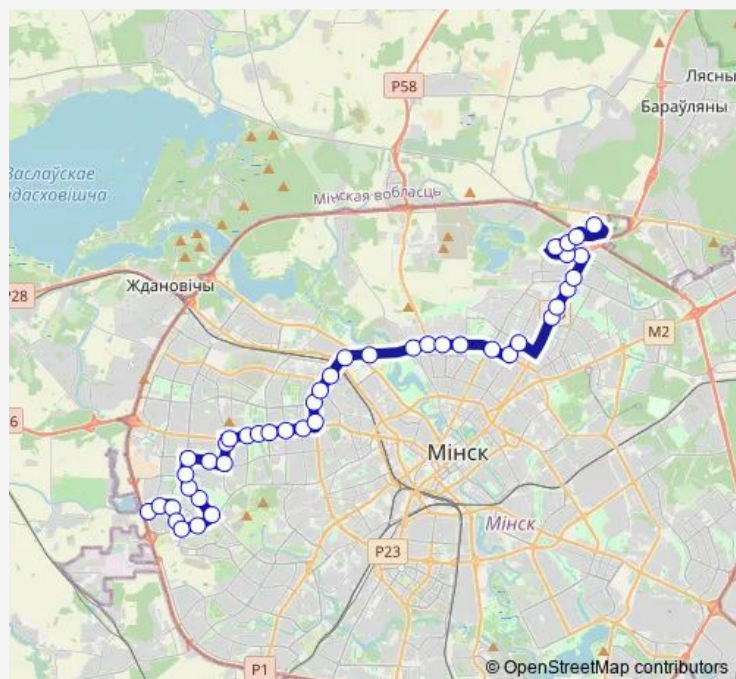

Saturday 07:00-18:56

Sunday 07:00-18:56

Route info

Direction: МВЦ Экспобел

Stops: 44

Trip Duration: 1 hour 18 min

Матусевича

ст.м. Пушкинская

Данилы Сердича

ст.м. Спортивная

Петра Глебки

Педколледж

Тимошенко

ст.м. Кунцевщина

рынок Заходні

Поликлиника №2

Сухарево-2

Лобанка 99

Лобанка

Скрипникова

Сухарево-6

Direction

Сухарево-6 — МВЦ Экспобел

43 stops

Чайлытко

Сухарево-3

Мазурова

Запад-3

Универсам

Поликлиника №2

Рынок Заходні

ст.м. Кунцевщина