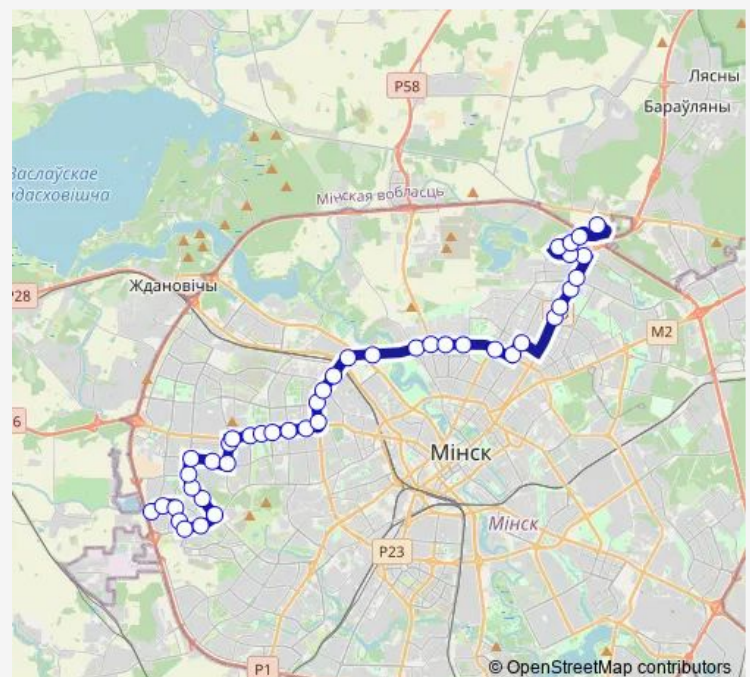

Saturday 07:00-18:56

Sunday 07:00-18:56

Route info

Direction: МВЦ Экспобел

Stops: 44

Trip Duration: 1 hour 18 min

■ 1191

BusMaps

Матусевича

ст.м. Пушкинская

Данилы Сердича

ст.м. Спортивная

Петра Глебки

Педколледж

Тимошенко

ст.м. Кунцевщина

рынок Заходні

Поликлиника №2

Универсам

Гимназия №13

Запад-3

Мазурова

Сухарево-3

Чайлытко