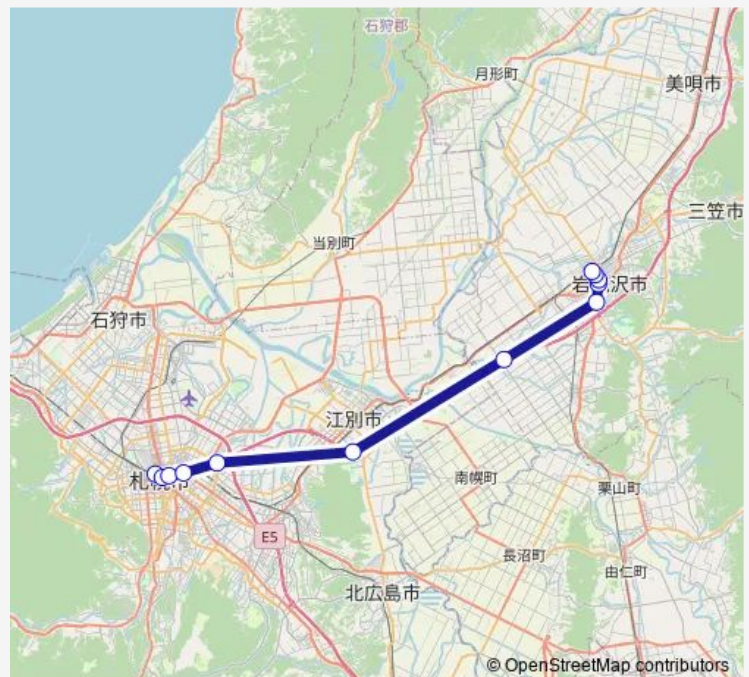

駒園8丁目

高速栗沢

高速野幌

菊水元町7条

東橋通

サッポロファクトリー前

時計台前

北2条西3丁目

札幌駅前

### Route schedule

岩見沢ターミナル — 札幌駅前

Monday 05:50-20:10

Tuesday 05:50-20:10

Wednesday 05:50-20:10

Thursday 05:50-20:10

Friday 05:50-20:10

Saturday 06:45-20:10

### Route info

Direction: 岩見沢ターミナル

Stops: 13

Trip Duration: 0 hour 57 min