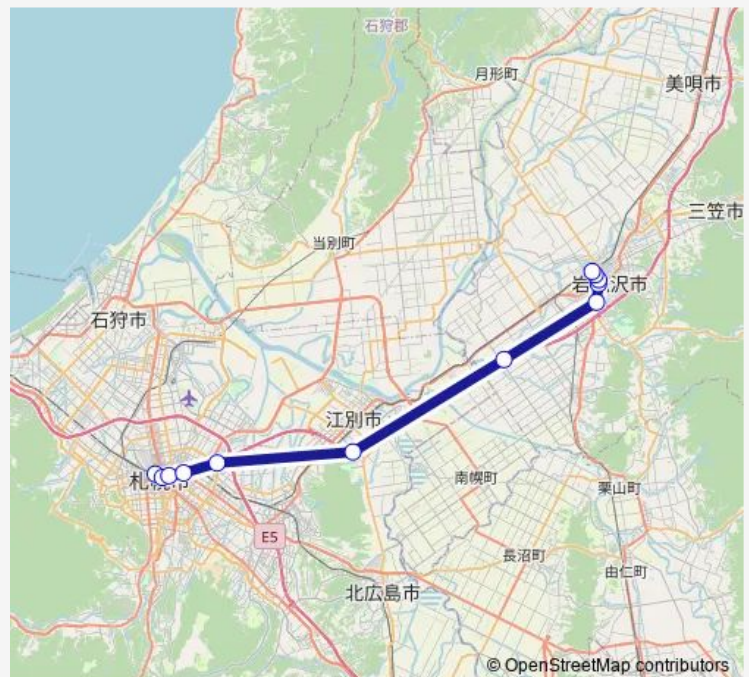

### Direction

岩見沢ターミナル — 札幌駅前

13 stops

[Open route schedule](#)

岩見沢ターミナル

4条西5丁目

市民会館前

市立病院前

札幌駅前

### Route schedule

岩見沢ターミナル — 札幌駅前

Monday 05:50-20:10

Tuesday 05:50-20:10

Wednesday 05:50-20:10

Thursday 05:50-20:10

Friday 05:50-20:10

Saturday 06:45-20:10

### Route info

Direction: 岩見沢ターミナル

Stops: 13

Trip Duration: 0 hour 57 min

■ 札幌 ~ 岩見沢

BusMaps