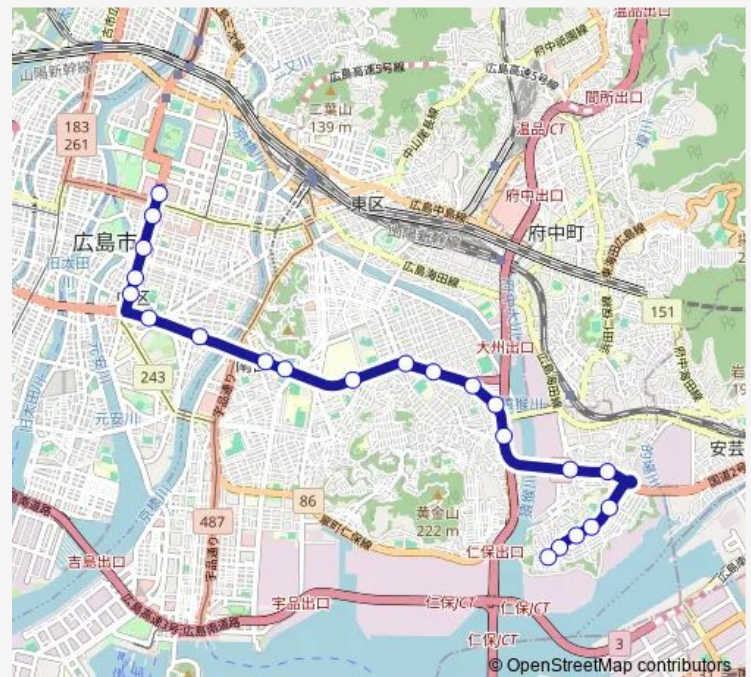

Route schedule

県庁前 — 向洋新町車庫

Monday	06:59-21:07
Tuesday	06:59-21:07
Wednesday	06:59-21:07
Thursday	06:59-21:07
Friday	06:59-21:07
Saturday	07:36-20:00
Sunday	07:36-20:00

Route info

Direction: 県庁前

Stops: 22

Trip Duration: 0 hour 31 min

7-3 — 7号線

BusMaps

Direction

横川駅前 — 向洋新町車庫

32 stops

[Open route schedule](#)

横川駅前

横川新町

Route info

Direction: 横川駅前

Stops: 32

Trip Duration: 0 hour 49 min

向洋本町

堀越三丁目

向洋新町一丁目

向洋新町二丁目