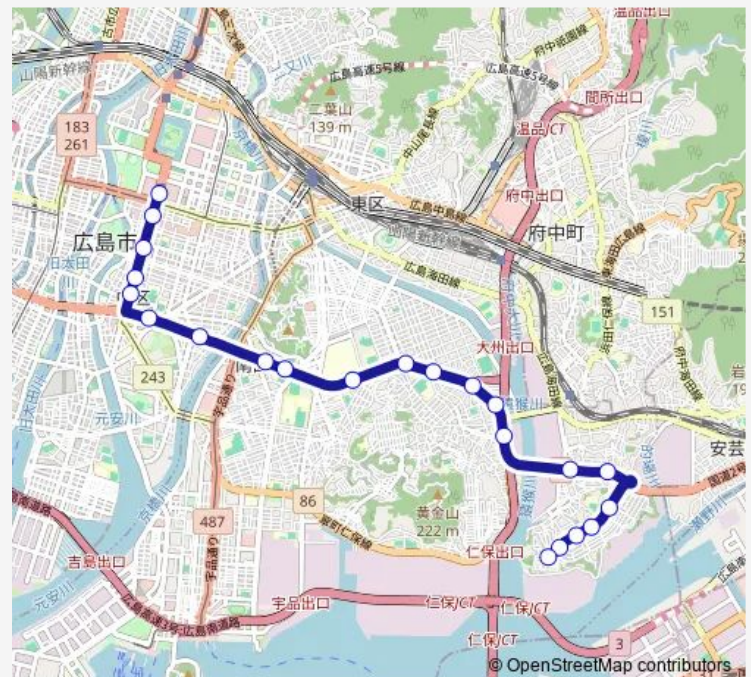

Route schedule

県庁前 — 向洋新町車庫

Monday	06:59-21:07
Tuesday	06:59-21:07
Wednesday	06:59-21:07
Thursday	06:59-21:07
Friday	06:59-21:07
Saturday	07:36-20:00
Sunday	07:36-20:00

Route info

Direction: 県庁前

Stops: 22

Trip Duration: 0 hour 31 min

7-3 — 7号線

BusMaps

Direction

横川駅前 — 向洋新町車庫

32 stops

[Open route schedule](#)

横川駅前

横川新町

Route info

Direction: 横川駅前

Stops: 32

Trip Duration: 0 hour 49 min

向洋本町

堀越三丁目

向洋新町一丁目

向洋新町二丁目