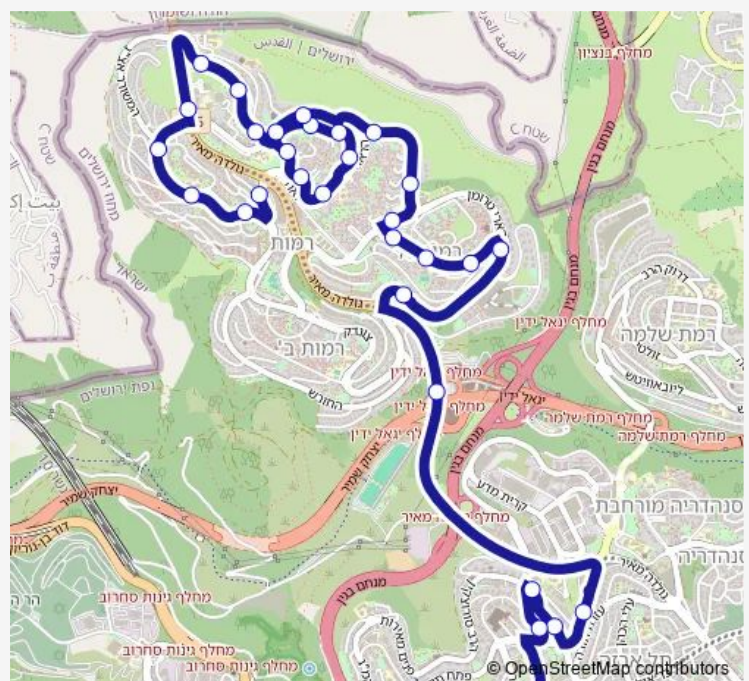

—

Sunday

—

Route info

Direction: ברנדייס

Stops: 22

Trip Duration: 0 hour 30 min

971 — הקונגרס הציוני/רקאנטי-ירושלים->ירמיהו/מנחת יצחק-ירושלים-#1

BusMaps

Direction

הקונגרס הציוני/רקאנטי — ירמיהו/מנחת יצחק

30 stops

[Open route schedule](#)

הקונגרס הציוני/רקאנטי

רקאנטי/בן זאב

רקאנטי/אידלזון

Monday	07:40
Tuesday	07:40
Wednesday	07:40
Thursday	07:40
Friday	07:50
Saturday	—
Sunday	07:40

Route info

Direction: הקונגרס הציוני/רקאנטי

Stops: 30

Trip Duration: 0 hour 31 min

שפע חיים/דורש טוב

זית רענן/אהל יהושע