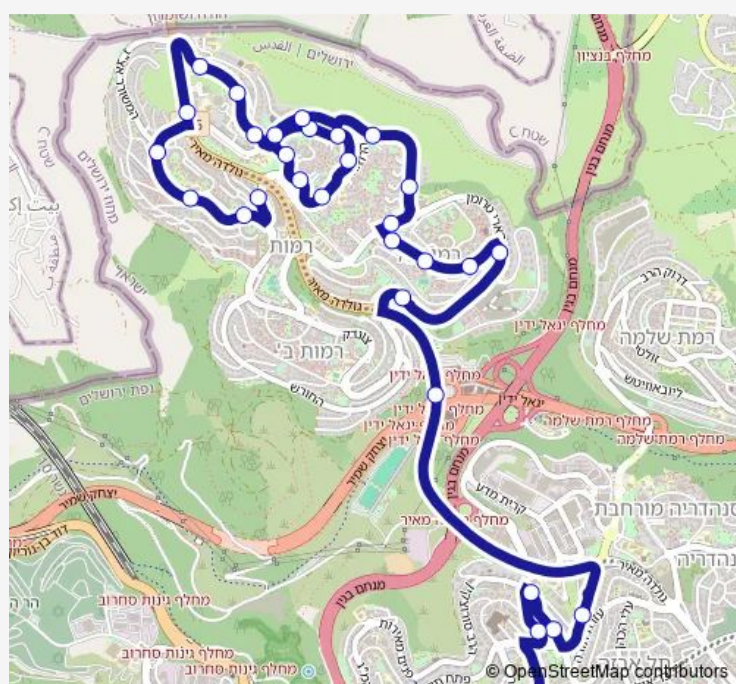

שיבת ציון/סילבר

### Route schedule

ברנדייס — שיבת ציון/טללים

Monday	—
Tuesday	—
Wednesday	—
Thursday	—
Friday	12:05
Saturday	—
Sunday	—

### Route info

Direction: ברנדייס

Stops: 22

Trip Duration: 0 hour 30 min