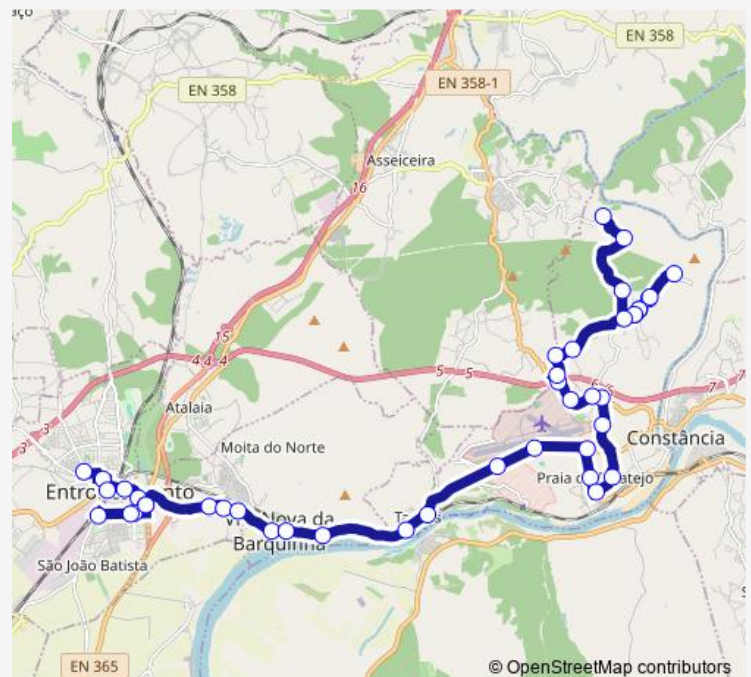

Tancos (Entrada Cais)

Tancos (Passagem de Nível)

Tancos (Escola Prática de Engenharia)

Tancos (Escola de Tropas Paraquedistas)

Praia do Ribatejo (X)

Route schedule

Escola Secundária do Entroncamento — Cafuz

Monday 14:25-18:30

Tuesday 14:25-18:30

Wednesday 14:25-18:30

Thursday 14:25-18:30

Friday 14:25-18:30

Saturday —

Sunday —

Route info

Direction: Escola Secundária do Entroncamento

Stops: 43

Trip Duration: 0 hour 49 min

971 — Cafuz - Entroncamento

BusMaps

Praia do Ribatejo (Fonte)

Praia do Ribatejo (Centro)

Praia do Ribatejo (Estrada da Fonte Santa)