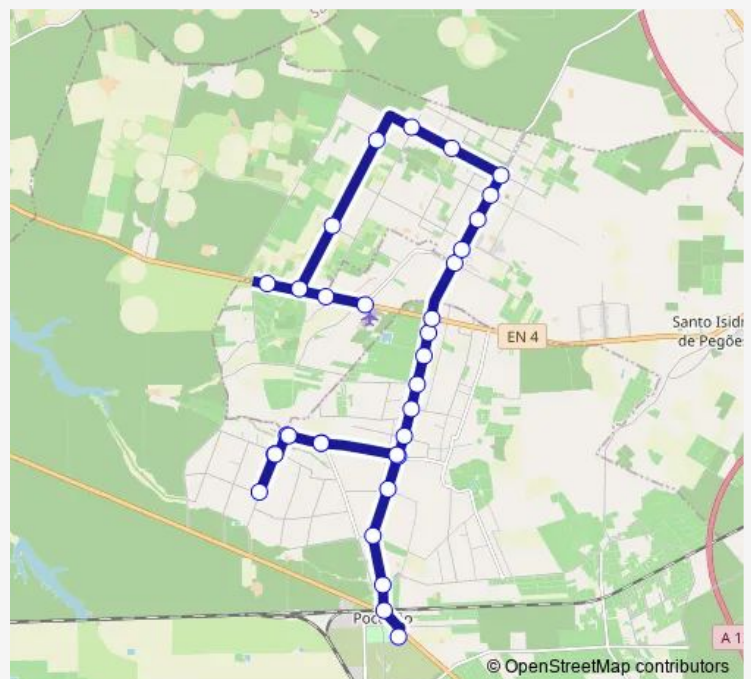

### Route schedule

Faias (EN 4) ESC Primária — Escola Básica e Secundária José Saramago

Monday 07:15

Tuesday 07:15

Wednesday 07:15

Thursday 07:15

Friday 07:15

Saturday —

### Route info

Direction: Faias (EN 4) ESC Primária

Stops: 33

Trip Duration: 0 hour 35 min

4522 — Faias - Poceirão

Forninho (EM 1032) R J Carvalho

Rua Ferreira da Costa

Forninho (EM 1032) X R Izequiel Marcos