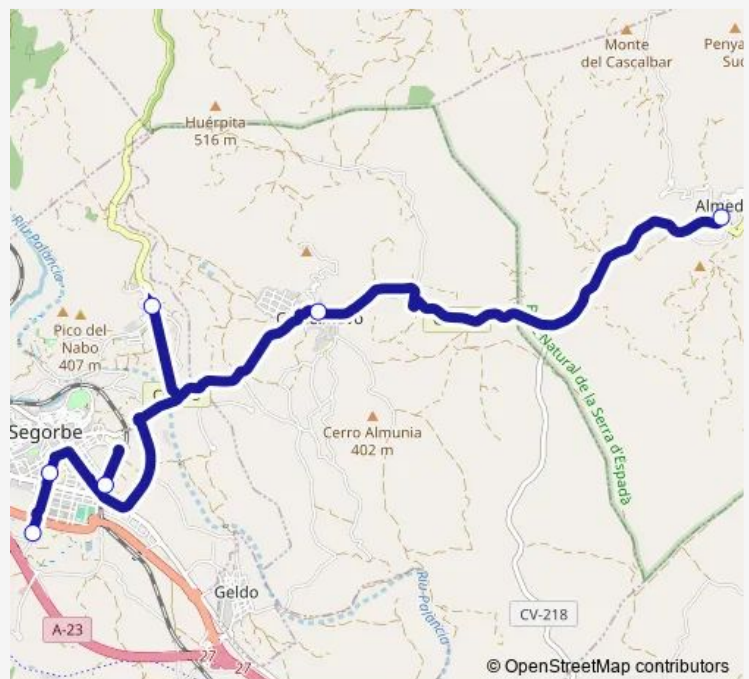

Segorbe - Renfe (a demanda)

C. Fray Luís Amigó, 18 - IES Cueva Santa (a demanda)

Av. Constitución - IES Alto Palancia (a demanda)

### Route schedule

Ps. Cañar, 4 (a demanda) — Av. Constitución - IES Alto Palancia (a demanda)

Monday	—
Tuesday	06:30
Wednesday	—
Thursday	06:30
Friday	—
Saturday	—
Sunday	—

### Route info

Direction: Ps. Cañar, 4 (a demanda)

Stops: 6

Trip Duration: 0 hour 50 min

■ L372b — L372b\_Almedíjar - Castellново - Peñalba - Segorbe (a demanda)

### Direction

Av. Constitución - IES Alto Palancia (a demanda) — Ps. Cañar, 4 (a demanda)

6 stops

[Open route schedule](#)

Av. Constitución - IES Alto Palancia (a demanda)

C. Fray Luís Amigó, 17 - IES Cueva Santa (a demanda)