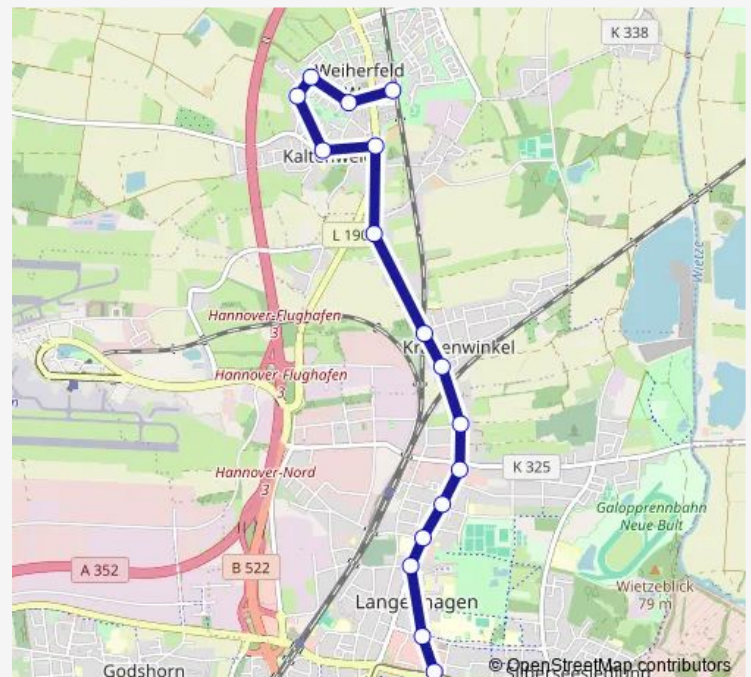

Kaltenweide Grundschule

Kaltenweide Kananoher Straße

Krähenwinkel H.-Hagemann-Allee

Krähenwinkel Friedensallee

Krähenwinkel Eichstraße

Langenhagen Lönsweg

Langenhagen Reuterdamm

Langenhagen Bahnhofstraße

Langenhagen Elisabethkirche

Langenhagen Ehlersstraße

Langenhagen Rathaus

Langenhagen Zentrum

Route schedule

Kaltenweide Bahnhof — Langenhagen Zentrum

Monday	—
Tuesday	13:38-22:29
Wednesday	—
Thursday	—
Friday	—
Saturday	13:38-22:29
Sunday	12:31-22:29

Route info

Direction: Kaltenweide Bahnhof

Stops: 16

Trip Duration: 0 hour 21 min

Direction

Langenhagen Zentrum — Kaltenweide Bahnhof

17 stops

[Open route schedule](#)

Route info

Direction: Langenhagen Zentrum

Stops: 17

Trip Duration: 0 hour 20 min

610 Bus time schedules and route maps are available in an offline PDF at busmaps.com. Use the busmaps.com website to see live bus times, train schedule or subway schedule, and step-by-step directions for all public transit in Hannover