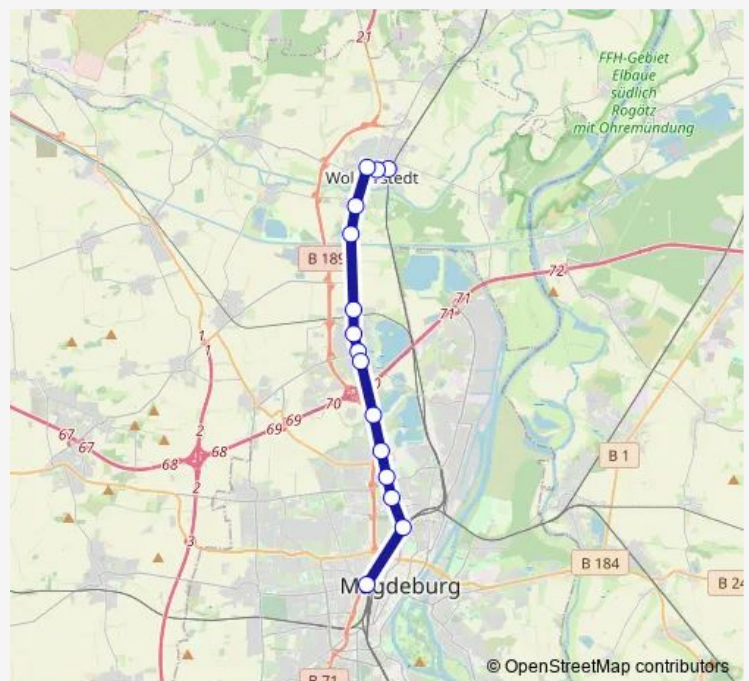

Wolmirstedt, Geschw.- Scholl- Str.

Elbeu, Mitte

Elbeu, Siedlung

Barleben, Ammensleber Weg

Barleben, Mitte

Barleben, Backhausbreite

Barleben, Ebendorfer Chaussee

Barleben, Otto-v.-Guericke-Allee

Saturday —

Sunday —

Route info

Direction: Wolmirstedt Bahnhof

Stops: 19

Trip Duration: 0 hour 35 min

610

Direction

Magdeburg, ZOB Bstg.1 — Wolmirstedt Bahnhof

20 stops

[Open route schedule](#)

Magdeburg, ZOB Bstg.1

Magdeburg, S-Bhf. Neustadt Bstg. A

Nicolaiplatz

Magdeburg, Bebertaler Str.

Magdeburg, Neustädter Platz

Barleben, Mitte

Barleben, Ammensleber Weg

Elbeu, Siedlung

Elbeu, Mitte

Wolmirstedt, Geschw.- Scholl- Str.

Wolmirstedt, Bahnhofstr.

Wolmirstedt Bahnhof

Route schedule