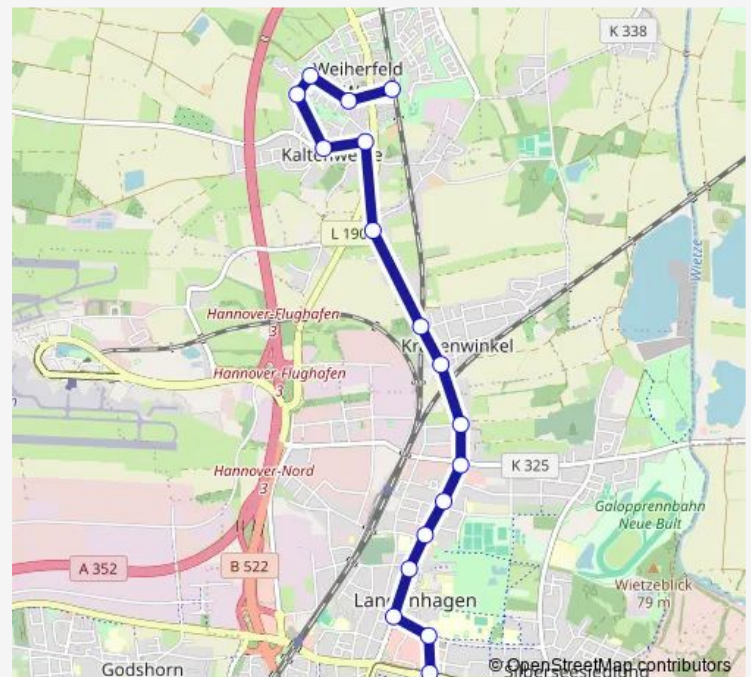

Langenhagen Schulzentrum

Langenhagen Zentrum

Route schedule

Kaltenweide Bahnhof — Langenhagen Zentrum

Monday 06:27-22:27

Tuesday 07:32-22:27

Wednesday 07:32

Thursday 06:27-22:27

Friday 06:27-22:27

Saturday 13:37-22:27

Sunday 12:29-22:27

Route info

Direction: Kaltenweide Bahnhof

Stops: 14

Trip Duration: 0 hour 23 min

Direction

Kaltenweide Bahnhof — Langenhagen Zentrum

17 stops

[Open route schedule](#)

Kaltenweide Bahnhof

Kaltenweide Frida-Kahlo-Weg

Kaltenweide Ricarda-Huch-Weg

Kaltenweide Lindenstraße

Kaltenweide Grundschule