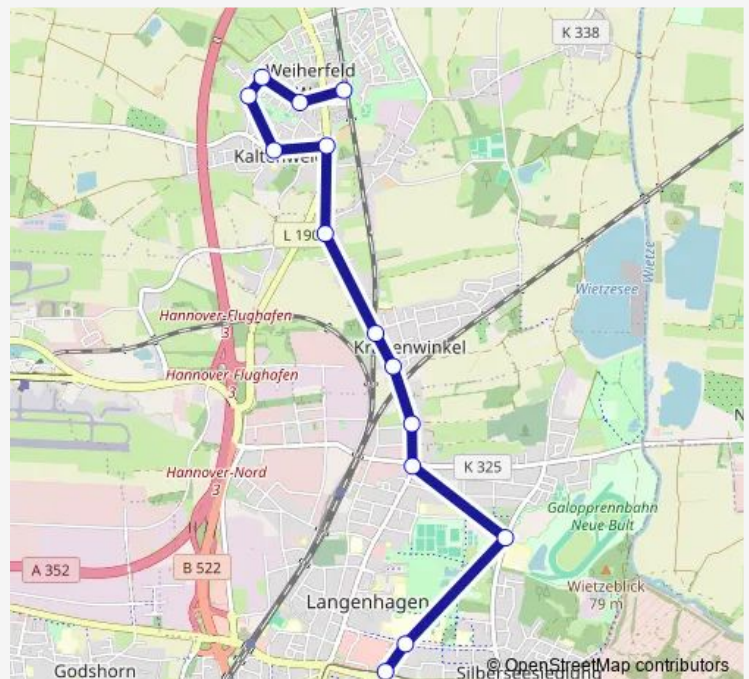

Langenhagen Schulzentrum

Langenhagen Zentrum

Route schedule

Kaltenweide Bahnhof — Langenhagen Zentrum

Monday 06:27-22:27

Tuesday 06:27-22:27

Wednesday 06:27-22:27

Thursday 06:27-22:27

Friday 06:27-22:27

Saturday 13:37-22:27

Sunday 12:29-22:27

Route info

Direction: Kaltenweide Bahnhof

Stops: 14

Trip Duration: 0 hour 23 min

Direction

Langenhagen Zentrum — Kaltenweide Bahnhof

17 stops

[Open route schedule](#)

Langenhagen Zentrum

Langenhagen Rathaus

Langenhagen Ehlersstraße

Langenhagen Stadtparkallee

Langenhagen Elisabethkirche

Route info

Direction: Langenhagen Zentrum

Stops: 17

Trip Duration: 0 hour 20 min

Direction

Langenhagen Pferderennbahn — Kaltenweide Bahnhof

11 stops

[Open route schedule](#)