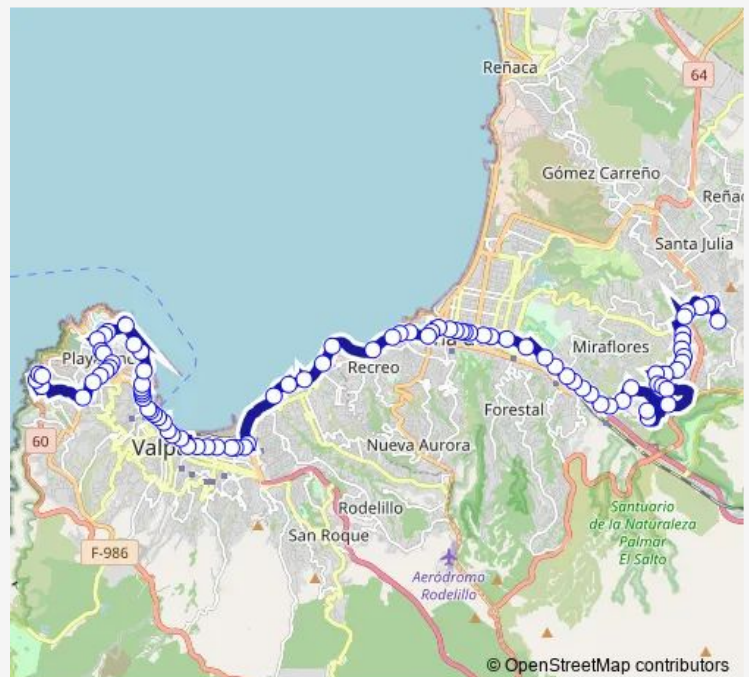

Monday 06:00-22:00

Tuesday 06:00-22:00

Wednesday 06:00-22:00

Thursday 06:00-22:00

Friday 06:00-22:00

Saturday 08:00-22:00

Sunday 08:00-21:00

Route info

Direction: Calle Diecinueve - Calle Siete

Stops: 85

Trip Duration: 1 hour 25 min

610 — El Olivar - Playa Ancha

Aduana - Carampagne

Cochrane - Carampagne

Cochrane - Márquez

Plaza Echaurren / Oriente

Eduardo Titus - Card Samoré / Norte

Eduardo Titus / Paralelo Camino Troncal

Bahía Soberanía - Canal Sarmiento / Norte

Soberanía / Puerto Natales

Camino Troncal - Punta Lobo Sur

Camino Troncal

Camino Troncal - Uno Norte

Friday 06:00-22:00

Saturday 08:00-22:00

Sunday 08:00-21:00

Route info

Direction: Agosto D'Halmar 250

Stops: 91

Trip Duration: 1 hour 34 min

Uno Norte - Los Algarrobos