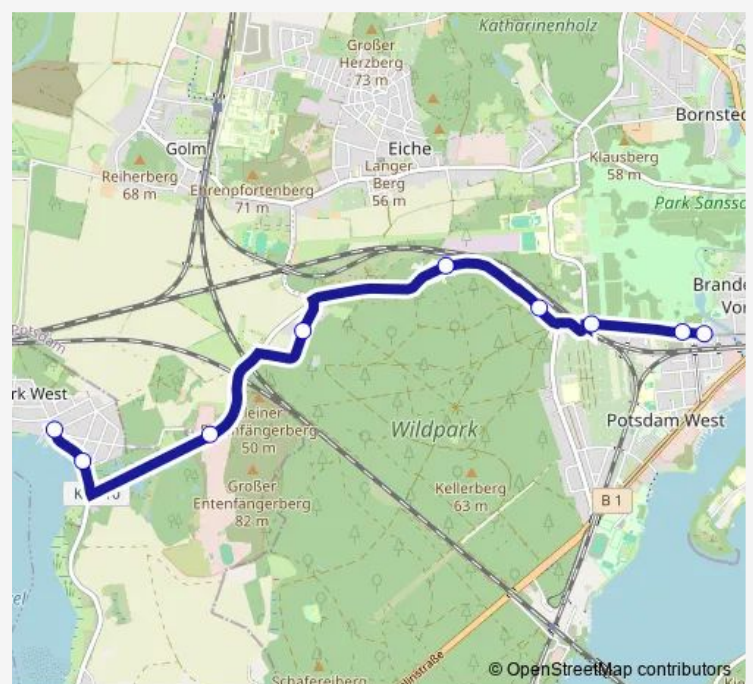

Potsdam, Wasserwerk Wildpark

Potsdam, Kuhfort

Geltow, Kaserne

Wildpark-West, Am Wasserwerk

Wildpark-West, Marktplatz

Route schedule

Potsdam, Schloss Charlottenhof — Wildpark-West, Markt-
platz

Monday —

Tuesday —

Wednesday —

Thursday —

Friday —

Saturday 08:26-22:26

Sunday —

Route info

Direction: Potsdam, Schloss Charlottenhof

Stops: 9

Trip Duration: 0 hour 11 min

Direction

Wildpark-West, Marktplatz — Potsdam, Charlottenhof Bhf

10 stops

[Open route schedule](#)

Wildpark-West, Marktplatz

Wildpark-West, Am Wasserwerk