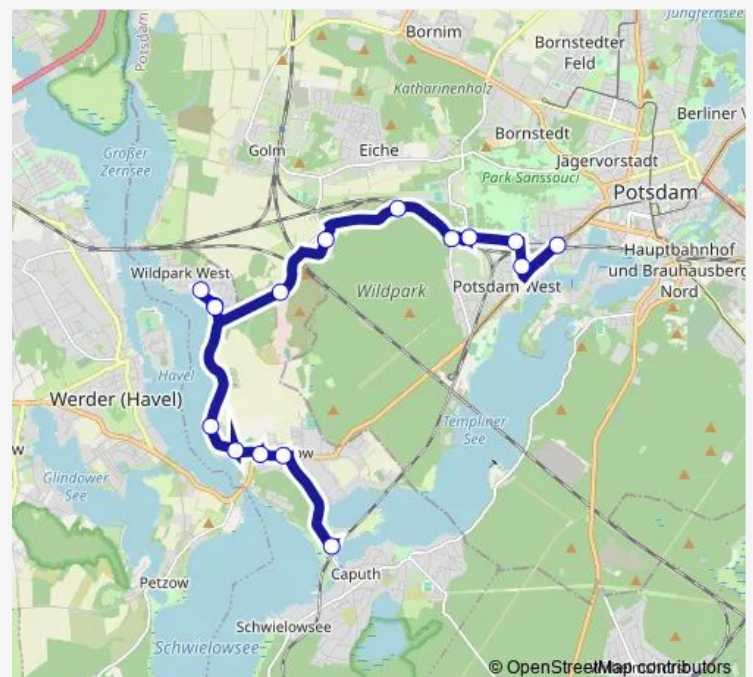

Monday 05:28-22:41

Tuesday 05:28-22:41

Wednesday 05:28-22:41

Thursday 05:28-22:41

Friday 05:28-22:41

Saturday —

Sunday —

Route info

Direction: Caputh-Geltow, Bahnhof

Stops: 16

Trip Duration: 0 hour 27 min

610

BusMaps

Direction

Wildpark-West, Marktplatz — Geltow, Ferdinand-Wimmer-Platz

5 stops

[Open route schedule](#)

Wildpark-West, Marktplatz

Wildpark-West, Am Wasserwerk

Geltow, Friedhof

Geltow, Am Mühlenberg

Geltow, Ferdinand-Wimmer-Platz

Route schedule

Wildpark-West, Marktplatz — Geltow, Ferdinand-Wimmer-Platz

Direction: Wildpark-West, Marktplatz

Stops: 5

Trip Duration: 0 hour 10 min

Direction

Wildpark-West, Marktplatz — Potsdam, Park Sanssouci Bhf

7 stops

[Open route schedule](#)

Wildpark-West, Marktplatz