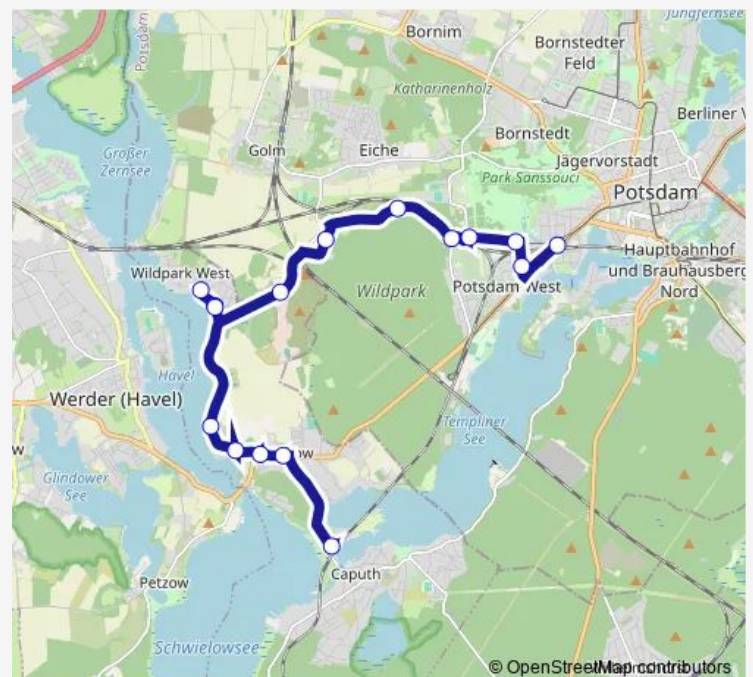

Monday 05:28-22:41

Tuesday 05:28-22:41

Wednesday 05:28-22:41

Thursday 05:28-22:41

Friday 05:28-22:41

Saturday —

Sunday —

Route info

Direction: Caputh-Geltow, Bahnhof

Stops: 16

Trip Duration: 0 hour 27 min

610

BusMaps

Direction

Wildpark-West, Marktplatz — Geltow, Ferdinand-Wimmer-Platz

5 stops

[Open route schedule](#)

Wildpark-West, Marktplatz

Wildpark-West, Am Wasserwerk

Geltow, Friedhof

Geltow, Am Mühlenberg

Geltow, Ferdinand-Wimmer-Platz

Route schedule

Wildpark-West, Marktplatz — Geltow, Ferdinand-Wimmer-Platz

Direction: Wildpark-West, Marktplatz

Stops: 5

Trip Duration: 0 hour 10 min

Direction

Wildpark-West, Marktplatz — Potsdam, Park Sanssouci Bhf

7 stops

[Open route schedule](#)

Wildpark-West, Marktplatz