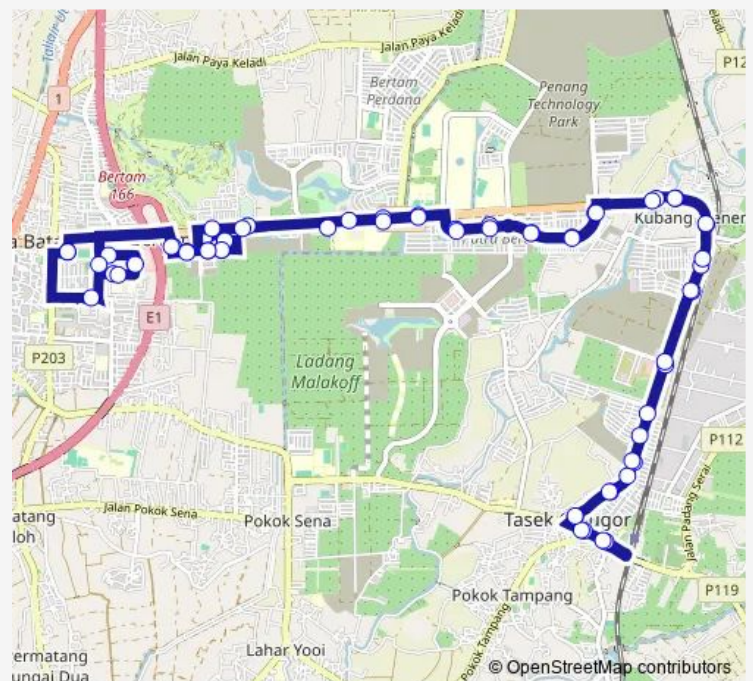

### Route schedule

Kompleks Dato Kailan — Kompleks Dato Kailan

Monday 07:00-17:00

Tuesday 07:00-17:00

Wednesday 07:00-17:00

Thursday 07:00-17:00

Friday 07:00-17:00

Saturday 07:00-17:00

### Route info

Direction: Kompleks Dato Kailan

Stops: 64

Trip Duration: 1 hour 12 min

610

BusMaps

Kampung Pokok Jenerih

Kampung Pokok Jenerih I