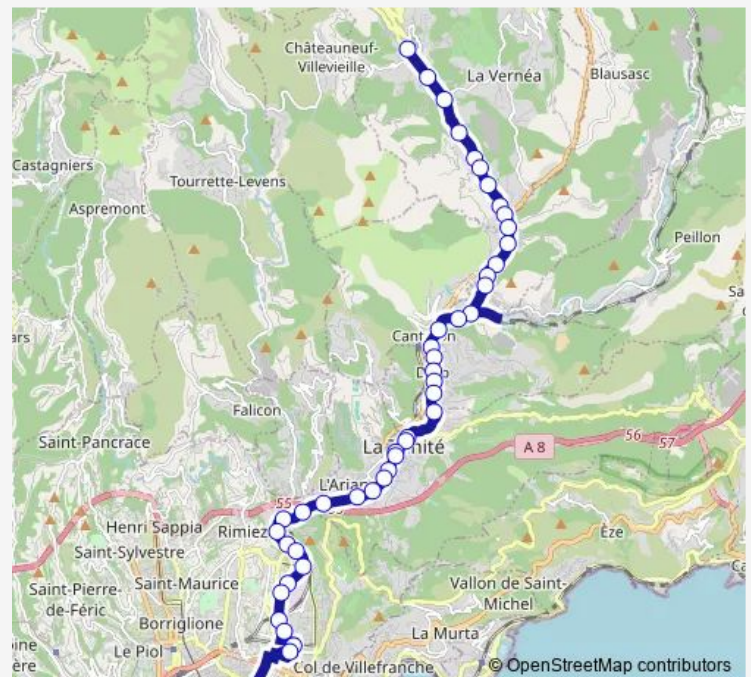

La Tencia

La Condamine

Plan de Blavet

Les Vernes

Pont du Chemin de Fer

Gare de Drap

Traverse des écoles

Place Clémenceau

Saturday —

Sunday —

Route info

Direction: La Grave de Contes

Stops: 44

Trip Duration: 0 hour 45 min

Le Vallon

Les Chenes Verts

Pont de la Roma

L Eglise

La Trinite

Route de Laghet

Sainte Anne

La Nuit

L Oli

Pont De L'Ariane

Friday 06:15-20:00

Saturday 06:15-20:00

Sunday 08:30-18:30

Route info

Direction: La Grave de Contes

Stops: 44

Trip Duration: 0 hour 42 min

La Trinite