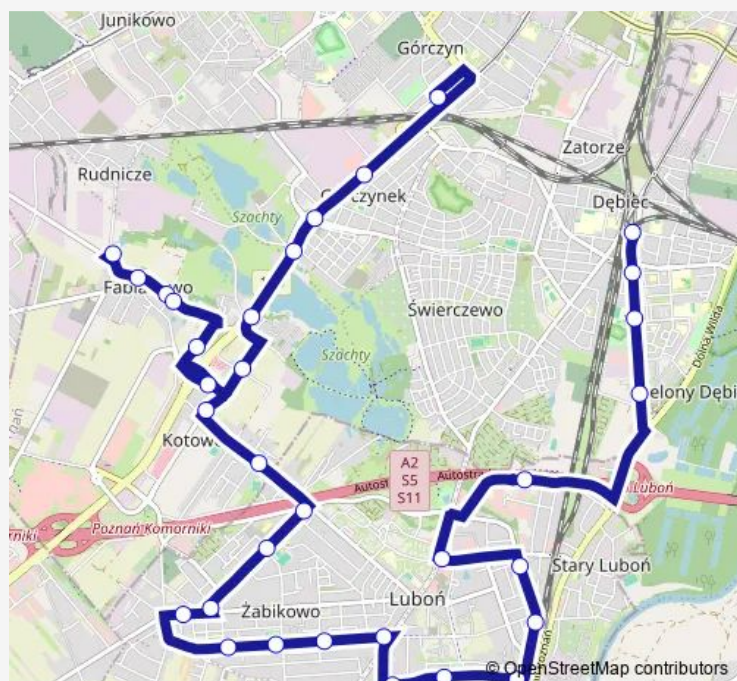

Bus 610 Dębiec PKM - Górczyn Pkm|Górczyn PKM - Dębiec Pkm

[Go to website](#)

Direction

Górczyn Pkm — Dębiec Pkm

29 stops

[Open route schedule](#)

- Górczyn Pkm
- Bojanowska
- Ostatnia
- Wykopy
- Fabianowo
- Lerczakówny
- Kowalewicka Wiadukt
- Kotowo
- Uradzka
- Luboń/Unijna
- Luboń/Pl. Bojanowskiego
- Luboń/Żabikowo
- Luboń/Traugutta
- Luboń/Klonowa
- Luboń/Kołątaja
- Luboń/Szkolna
- Luboń/Wojska Polskiego
- Luboń/Targowa
- Luboń/Żeromskiego
- Luboń/Dworcowa
- Luboń/Pkm

Route schedule

Górczyn Pkm — Dębiec Pkm

Monday	05:00-23:15
Tuesday	05:00-23:15
Wednesday	05:00-23:15
Thursday	05:00-23:15
Friday	05:00-23:15
Saturday	05:40-22:40
Sunday	05:40-22:40

Route info

Direction: Górczyn Pkm

Stops: 29

Trip Duration: 0 hour 43 min

610 — Dębiec PKM - Górczyn Pkm|Górczyn PKM - Dębiec Pkm

Luboń/Streicha

Luboń/Os. Lubonianka

Luboń/Factory Outlet

Luboń/Dębiecka

Os. Dębina

Sunday 04:55-22:49

Route info

Direction: Dębiec Pkm

Stops: 33

Trip Duration: 0 hour 48 min

Lerczakówny

Kowalewicka Wiadukt

Tyniecka