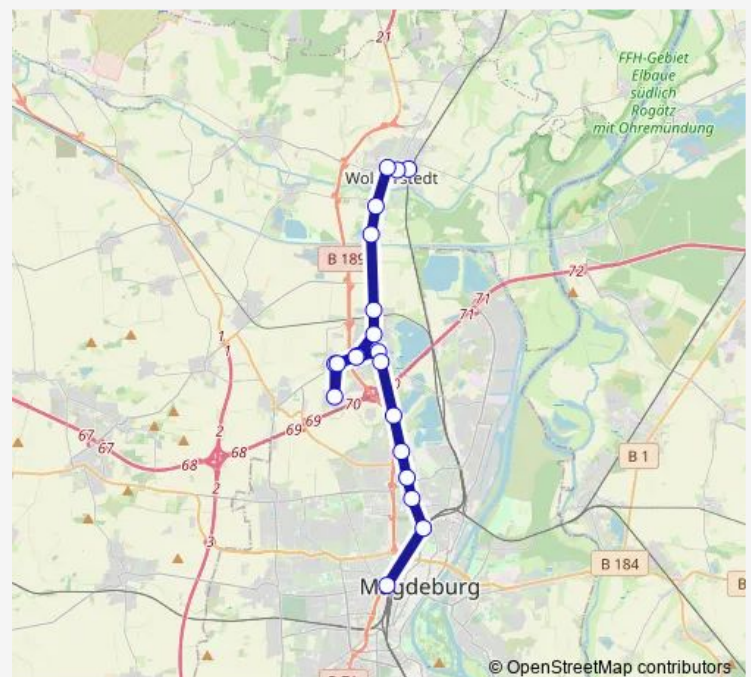

Friday 05:00-20:00

Saturday 05:50-18:25

Sunday 06:15-18:25

Route info

Direction: Wolmirstedt, Bahnhof (Bus)

Stops: 20

Trip Duration: 0 hour 45 min

610

Direction

Magdeburg, Zob — Wolmirstedt, Bahnhof (Bus)

20 stops

[Open route schedule](#)

Magdeburg, Zob

Magdeburg, S-Bahnhof Neustadt (Bus)

Magdeburg, Nicolaiplatz

Magdeburg, Bebertaler Str.

Magdeburg, Neustädter Platz

Magdeburg, Am Pfahlberg

Barleben, Rothenseer Str.

Barleben, Am Sonnenhof

Barleben, Backhausbreite

Barleben, Ebendorfer Chaussee

Barleben, Otto-von-Guericke-Allee

Barleben, Ebendorfer Chaussee

Barleben, Backhausbreite

Barleben, Mitte

Barleben, Ammensleber Weg

Elbeu, Siedlung

Elbeu, Mitte

Wolmirstedt, Geschwister-Scholl-Str.

Wolmirstedt, Bahnhofstr.

Wolmirstedt, Bahnhof (Bus)