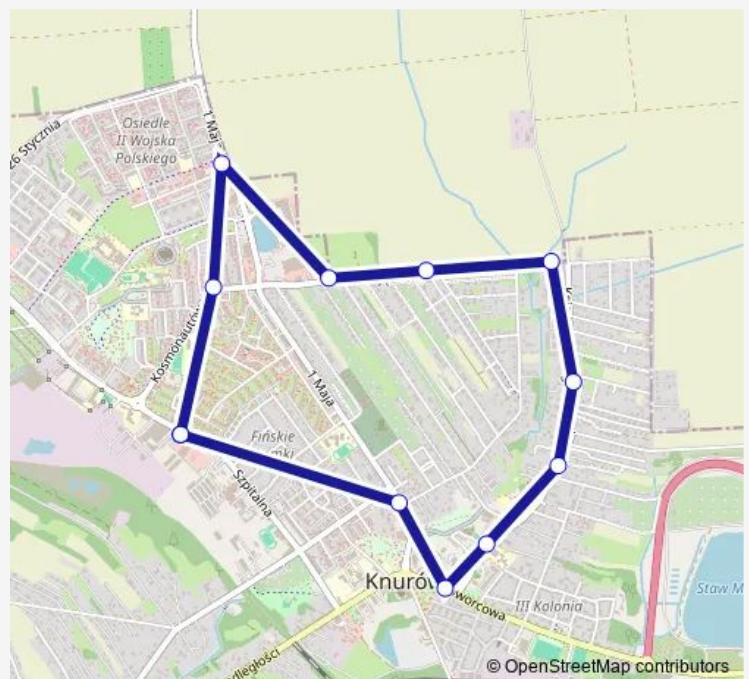

Direction

Knurów Centrum Przesiadkowe Szpitalna — Knurów Centrum Przesiadkowe Szpitalna

12 stops

[Open route schedule](#)

Knurów Centrum Przesiadkowe Szpitalna

Knurów Kosmonautów

Knurów Wojska Polskiego

Knurów Dymka

Route schedule

Knurów Centrum Przesiadkowe Szpitalna — Knurów Centrum Przesiadkowe Szpitalna

Monday 07:36

Tuesday 07:36

Wednesday 07:36

Thursday 07:36

Friday 07:36

Saturday —

Sunday —

Route info

Direction: Knurów Centrum Przesiadkowe Szpitalna

Stops: 12

Trip Duration: 0 hour 18 min

Direction

Knurów Centrum Przesiadkowe Szpitalna — Knurów Centrum Przesiadkowe Szpitalna

12 stops

Tuesday 12:36-16:51

Wednesday 12:36-16:51

Thursday 12:36-16:51

Friday 12:36-16:51

Saturday —

Sunday —

Route info

Direction: Knurów Centrum Przesiadkowe Szpitalna