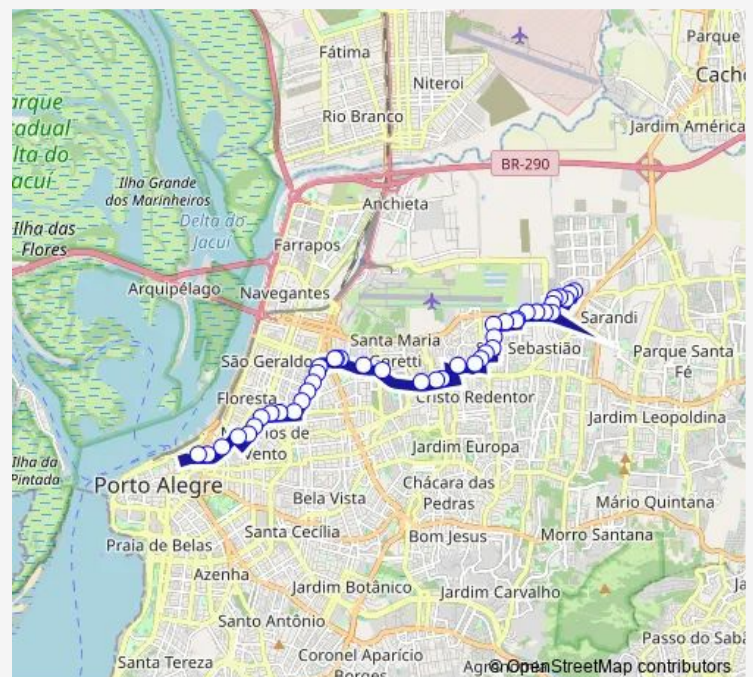

Monday 07:07-23:47

Tuesday 07:07-23:47

Wednesday 07:07-23:47

Thursday 07:07-23:47

Friday 07:07-23:47

Saturday —

Sunday —

Route info

Direction: Julio DE Castilhos 607 EF. Igreja Universal

Stops: 50

Trip Duration: 0 hour 50 min

610 — Minuano

Benjamin Constant DF 106

Assis Brasil DF 465

Assis Brasil 545

Brasiliano Indio DE Moraes 223

Direction

MARIA JOSEFA DA FONTOURA TER LINDOIA E MINUANO — Voluntarios DA Patria 584

43 stops

[Open route schedule](#)

MARIA JOSEFA DA FONTOURA TER LINDOIA E MINUANO

Francisco Pinto DA Fontoura 474

Augusto Porto Alegre 338

Tuesday 06:26-23:10

Wednesday 06:26-23:10

Thursday 06:26-23:10

Friday 06:26-23:10

Saturday —

Sunday —

Route info

Direction: MARIA JOSEFA DA FONTOURA TER LINDOIA E MINUANO