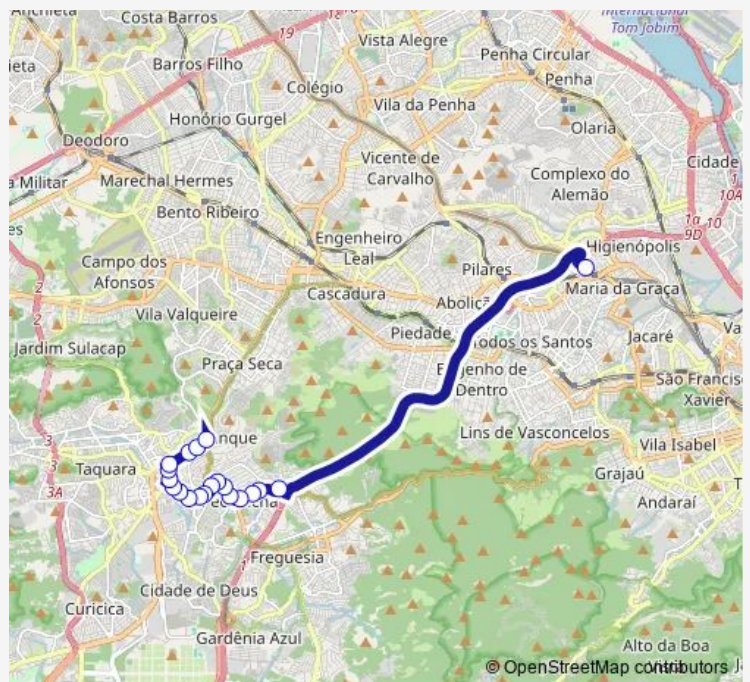

Praça Aracy Cabral

Gres Renascer de Jacarepaguá

Terminal Mestre Candeia : Plat. Leste

Route schedule

Ponto Final: Del Castilho : Linhas para Zona Oeste —
Terminal Mestre Candeia : Plat. Leste

Monday	00:00
Tuesday	00:00
Wednesday	00:00
Thursday	00:00
Friday	00:00
Saturday	00:00
Sunday	00:00

Route info

Direction: Ponto Final: Del Castilho : Linhas para Zona Oeste

Stops: 20

Trip Duration: 0 hour 34 min

610 — Del Castilho - Tanque

Direction

Terminal Mestre Candeia : Plat. Leste — Ponto Final: Del Castilho : Linhas para Zona Oeste

24 stops

[Open route schedule](#)

Terminal Mestre Candeia : Plat. Leste

Supermercados Guanabara - Tanque

Estação Terminal Tanque

Escola Municipal Professor Augusto Cony

Godofredo Viana

Ipinambés

Thursday 00:00

Friday 00:00

Saturday 00:00

Sunday 00:00

Route info

Direction: Terminal Mestre Candeia : Plat. Leste

Stops: 24

Trip Duration: 0 hour 32 min