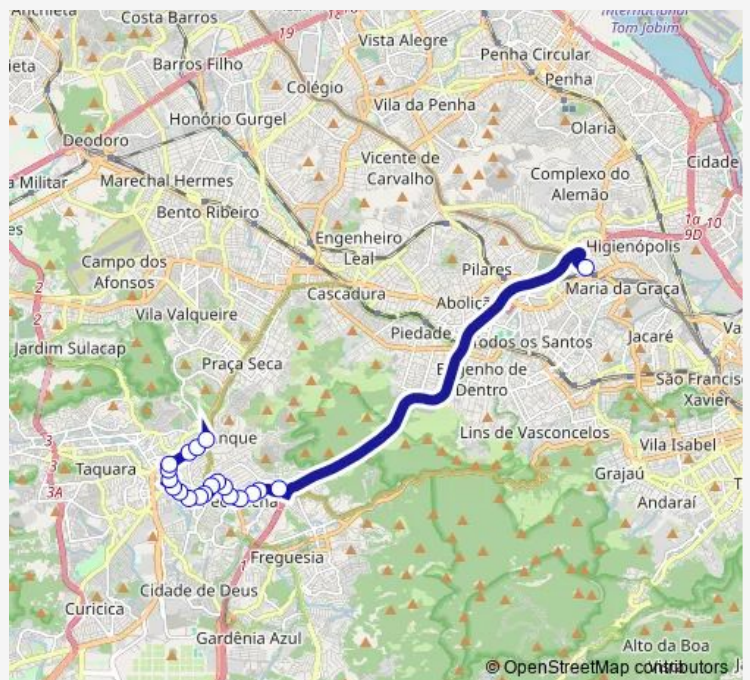

Praça Aracy Cabral

Gres Renascer de Jacarepaguá

Terminal Mestre Candeia : Plat. Leste

Route schedule

Ponto Final: Del Castilho : Linhas para Zona Oeste —
Terminal Mestre Candeia : Plat. Leste

Monday	00:00
Tuesday	00:00
Wednesday	00:00
Thursday	00:00
Friday	00:00
Saturday	00:00
Sunday	00:00

Route info

Direction: Ponto Final: Del Castilho : Linhas para Zona Oeste

Stops: 20

Trip Duration: 0 hour 30 min

610 — Del Castilho - Tanque

Direction

Terminal Mestre Candeia : Plat. Leste — Ponto Final: Del Castilho : Linhas para Zona Oeste