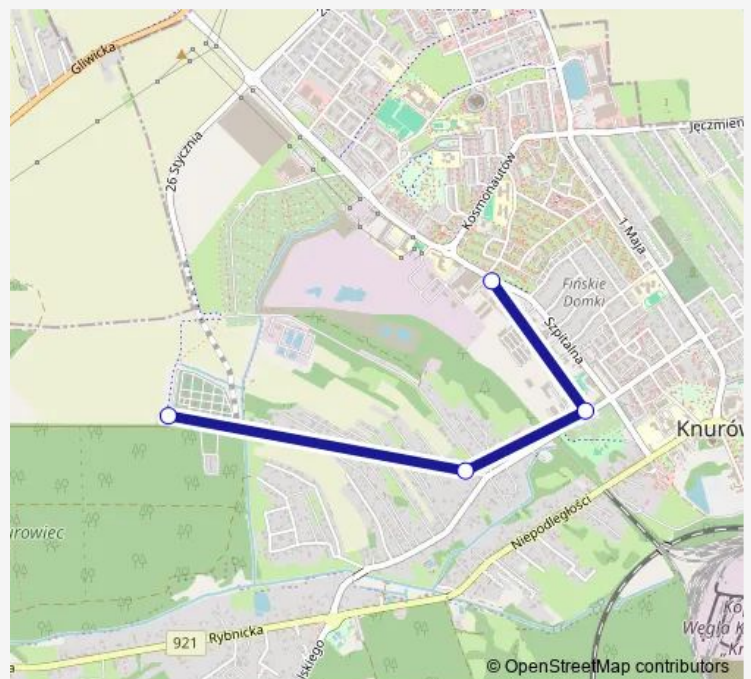

Direction

Knurów Centrum Przesiadkowe Szpitalna — Knurów Cmentarz Komunalny

4 stops

[Open route schedule](#)

Knurów Centrum Przesiadkowe Szpitalna

Knurów Szkoła

Knurów Rakoniewskiego [nż]

Knurów Cmentarz Komunalny

Route schedule

Knurów Centrum Przesiadkowe Szpitalna — Knurów Cmentarz Komunalny

Monday	12:23-16:10
Tuesday	12:23-16:10
Wednesday	12:23-16:10
Thursday	12:23-16:10
Friday	12:23-16:10
Saturday	—
Sunday	—

Route info

Direction: Knurów Centrum Przesiadkowe Szpitalna

Stops: 4

Trip Duration: 0 hour 5 min

Direction

Knurów Cmentarz Komunalny — Knurów Centrum Przesiadkowe Szpitalna

4 stops

[Open route schedule](#)

Knurów Cmentarz Komunalny

Thursday 07:50

Friday 07:50

Saturday —

Sunday —

Route info

Direction: Knurów Cmentarz Komunalny

Stops: 4

Trip Duration: 0 hour 6 min