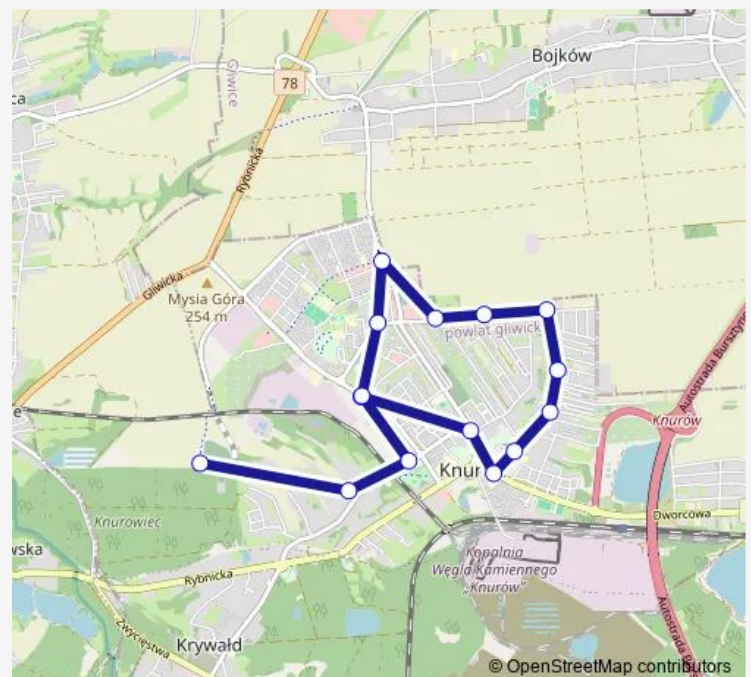

Direction

Knurów Cmentarz Komunalny — Knurów Centrum Przesiadkowe Szpitalna

15 stops

[Open route schedule](#)

Knurów Cmentarz Komunalny

Knurów Rakoniewskiego [nż]

Knurów Szkoła

Knurów Centrum Przesiadkowe Szpitalna

Knurów Mops

Knurów Urząd Miasta

Knurów Centrum Przesiadkowe Szpitalna

Route schedule

Knurów Cmentarz Komunalny — Knurów Centrum Przesiadkowe Szpitalna

Monday	06:45-22:20
Tuesday	06:45-22:20
Wednesday	06:45-22:20
Thursday	06:45-22:20
Friday	06:45-22:20
Saturday	08:00-20:30
Sunday	08:00-20:30

Route info

Direction: Knurów Cmentarz Komunalny

Stops: 15

Trip Duration: 0 hour 22 min

Direction

Knurów Cmentarz Komunalny — Knurów Centrum Przesiadkowe Szpitalna

15 stops

[Open route schedule](#)

Route info

Direction: Knurów Cmentarz Komunalny

Stops: 15

Trip Duration: 0 hour 24 min

Direction

Knurów Centrum Przesiadkowe Szpitalna — Knurów Cmentarz Komunalny

15 stops

[Open route schedule](#)