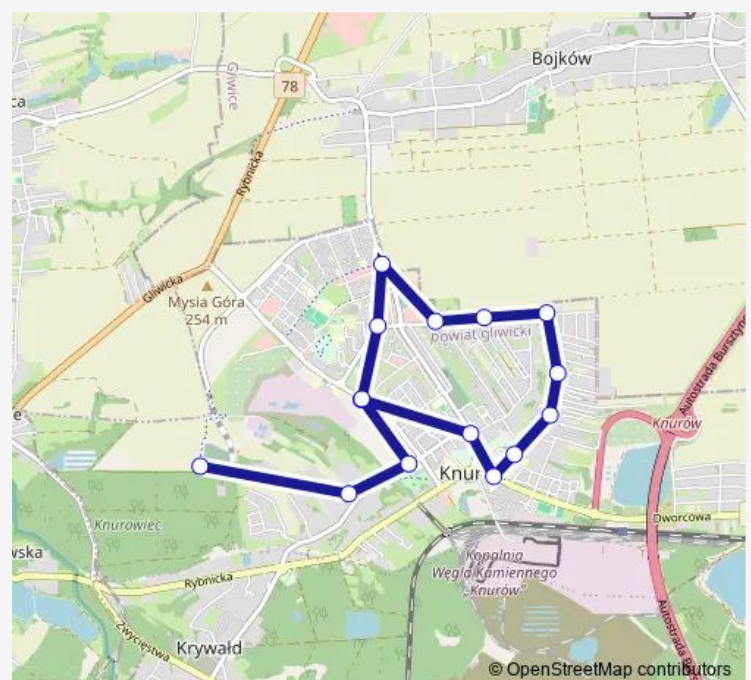

Thursday —

Friday —

Saturday 08:00-20:30

Sunday 08:00-20:30

Route info

Direction: Knurów Cmentarz Komunalny

Stops: 15

Trip Duration: 0 hour 22 min

Direction

Knurów Cmentarz Komunalny — Knurów Centrum Przesiadkowe Szpitalna

15 stops

[Open route schedule](#)

Knurów Cmentarz Komunalny

Knurów Rakoniewskiego [nż]

Knurów Szkoła

Knurów Centrum Przesiadkowe Szpitalna

Thursday 06:45-22:20

Friday 06:45-22:20

Saturday —

Sunday —

Route info

Direction: Knurów Cmentarz Komunalny

Stops: 15

Trip Duration: 0 hour 24 min

Thursday 06:21-21:39

Friday 06:21-21:39

Saturday 06:54-18:54

Sunday 06:54-18:54

Route info

Direction: Knurów Centrum Przesiadkowe Szpitalna

Stops: 15

Trip Duration: 0 hour 22 min