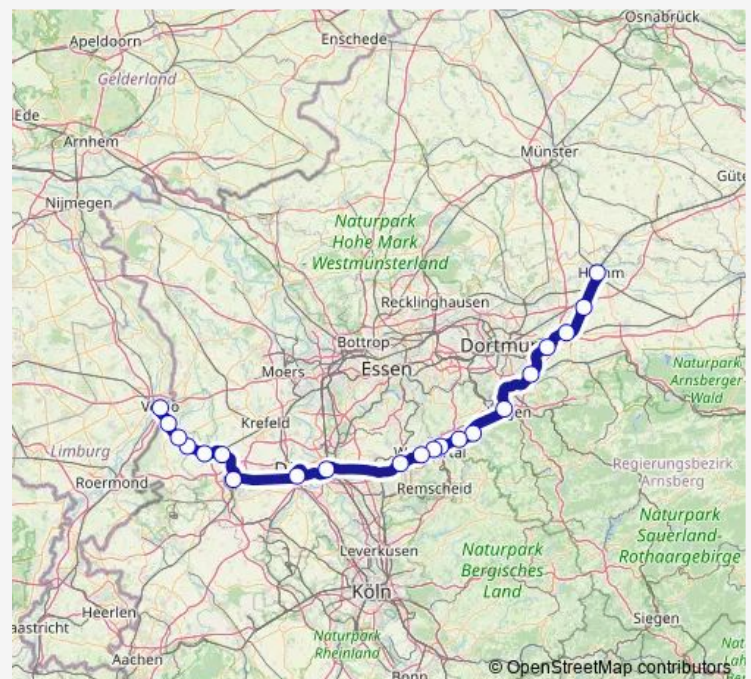

### Direction

Venlo — Hamm (Westf.)

21 stops

[Open route schedule](#)

Venlo  
Kaldenkirchen  
Breyell  
Boisheim  
Dulken  
Viersen  
Monchengladbach Hbf  
Neuss Hbf  
Dusseldorf Hbf  
Wuppertal-Vohwinkel  
Wuppertal Hbf  
Wuppertal-Barmen  
Wuppertal Oberbarmen  
Schwelm  
Ennepetal  
Hagen Hbf  
Schwerte (Ruhr)  
Holzwickede  
Unna  
Boenen  
Hamm (Westf.)

### Route schedule

Venlo — Hamm (Westf.)

Monday	05:05-22:05
Tuesday	05:05-22:05
Wednesday	05:05-22:05
Thursday	05:05-22:05
Friday	05:05-22:05
Saturday	05:05-22:05
Sunday	07:05-22:05

### Route info

Direction: Venlo

Stops: 21

Trip Duration: 2 hour 29 min

■ Sneltrain RE 13 — Venlo <-> Hamm (Westf.) S20000

Schwerte (Ruhr)

Hagen Hbf

Ennepetal

Schwelm

Wuppertal Oberbarmen

Wuppertal-Barmen

Wuppertal Hbf

Wuppertal-Vohwinkel