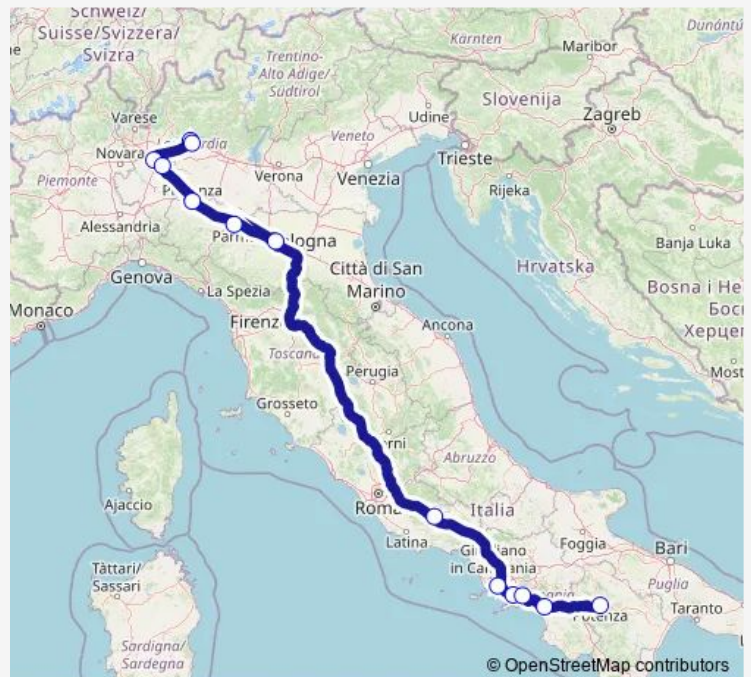

Nocera Inferiore

Pompei

Naples (FS Park Centrale)

Frosinone

Modena (Terminal via Gottardi)

Parma

Piacenza (Viale Sant'Ambrogio)

Milan (San Donato M3)

Thursday 16:45-17:45

Friday 16:45-17:45

Saturday 16:45-17:45

Sunday 16:45-17:45

Route info

Direction: Potenza

Stops: 13

Trip Duration: 14 hour 45 min

Direction

Bergamo (Bus Station) — Potenza

13 stops

[Open route schedule](#)

Bergamo (Bus Station)

Bergamo (Orio al Serio Airport - Bgy)

Milan (Lampugnano bus station)

Milan (San Donato M3)

Piacenza (Viale Sant'Ambrogio)

Parma

Modena (Terminal via Gottardi)

Frosinone

Naples (FS Park Centrale)

Pompei

Nocera Inferiore

Battipaglia (Ospedale)