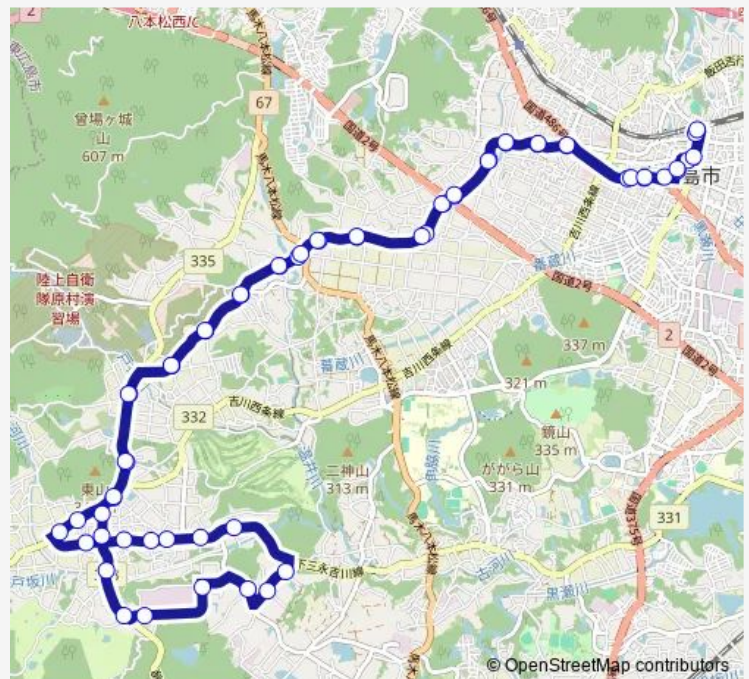

## Bus 西条 ~ 吉川線 (循環)

[Go to website](#)

### Direction

西条駅 — 西条駅

62 stops

[Open route schedule](#)

西条駅  
中央公園前  
栄町  
芸陽バス前  
西条東  
下寺家  
寺西小学校  
大門橋  
後谷  
前谷北  
前谷  
川西  
大番神社  
農業技術センター北  
原保育所  
馬場台  
原小学校  
西山  
西山河野  
出ヶ原  
広島学園前

### Route schedule

西条駅 — 西条駅

Monday	12:15-18:44
Tuesday	12:15-18:44
Wednesday	12:15-18:44
Thursday	12:15-18:44
Friday	12:15-18:44
Saturday	12:15-17:20
Sunday	13:28-17:20

### Route info

Direction: 西条駅

Stops: 62

Trip Duration: 0 hour 52 min

■ 西条 ~ 吉川線 (循環)

東山

吉川

清水原