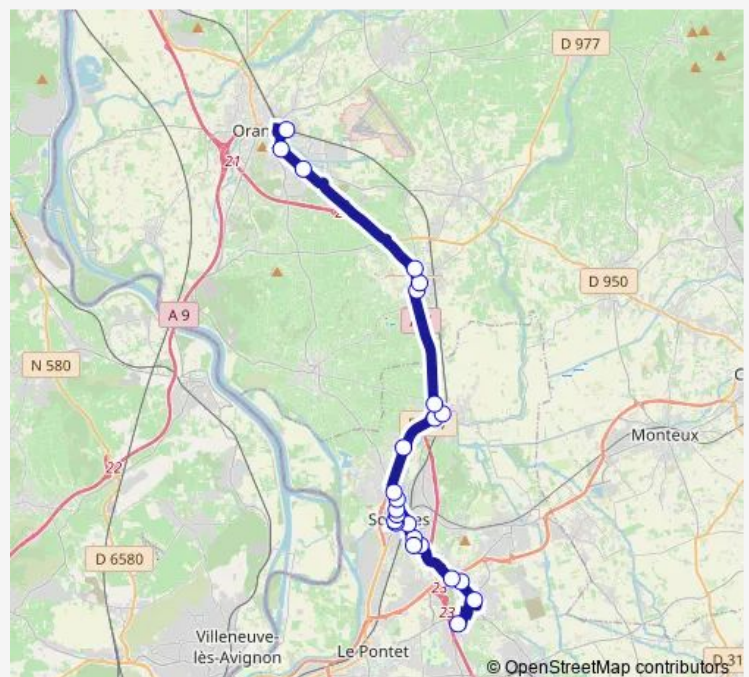

Direction

Pont de l'Ouvèze — LEP Eguilles

10 stops

[Open route schedule](#)

Pont de l'Ouvèze

Vieux Sorgues

Pontillac

Château Saint Hubert

Gentilly

Salle des Fêtes

Lycée Montesquieu

Brantes

Les Islettes

LEP Eguilles

Route schedule

Pont de l'Ouvèze — LEP Eguilles

Monday 08:00

Tuesday 08:00

Wednesday 08:00

Thursday 08:00

Friday 08:00

Saturday —

Sunday —

Route info

Direction: Pont de l'Ouvèze

Stops: 10

Trip Duration: 0 hour 20 min

Direction

PEM Gare Routière — Lycée Montesquieu

18 stops

[Open route schedule](#)

PEM Gare Routière