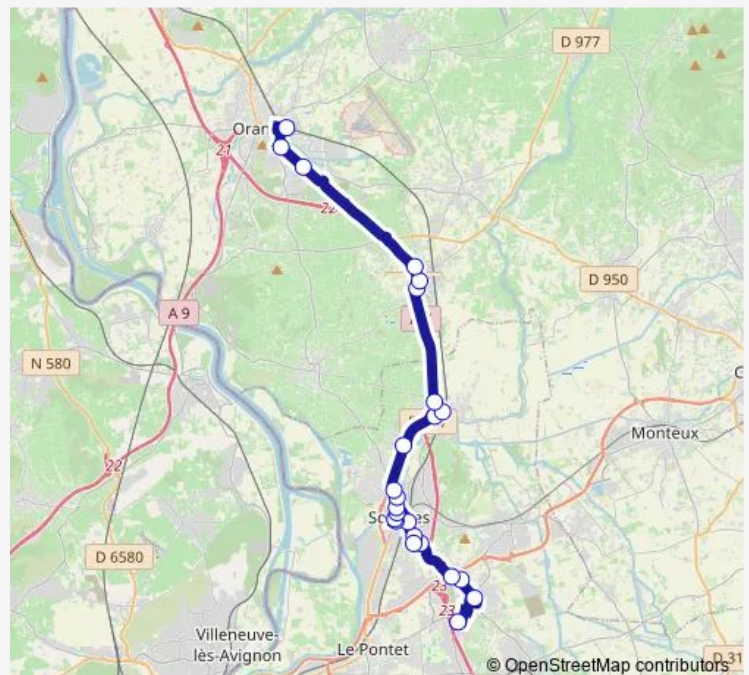

### Direction

Pont de l'Ouvèze — LEP Eguilles

10 stops

[Open route schedule](#)

Pont de l'Ouvèze

Vieux Sorgues

Pontillac

Château Saint Hubert

### Route schedule

Pont de l'Ouvèze — LEP Eguilles

Monday 08:00

Tuesday 08:00

Wednesday 08:00

Thursday 08:00

Friday 08:00

Saturday —

### Route info

Direction: Pont de l'Ouvèze

Stops: 10

Trip Duration: 0 hour 20 min

## Direction

PEM Gare Routière — Lycée Montesquieu

18 stops

[Open route schedule](#)

PEM Gare Routière

Magnanen

Limbert/Palais de Justice

Thiers