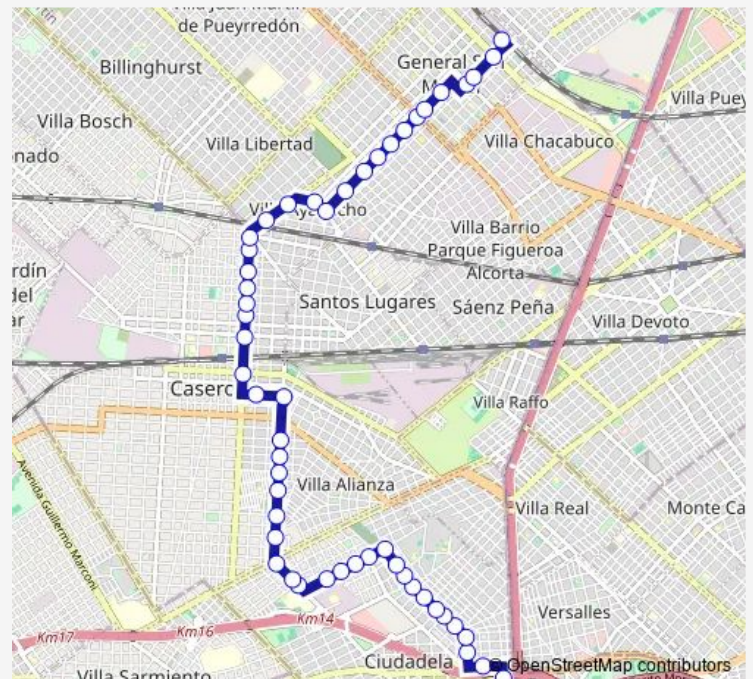

H. Yrigoyen y Brandsen

H. Yrigoyen y M. T. de Alvear

L. de la Torre y Villegas

Route schedule

Puente Liniers — Est. San Martín FC. Mitre

Monday 04:40-22:55

Tuesday 04:40-22:55

Wednesday 04:40-22:55

Thursday 04:40-22:55

Friday 04:40-22:55

Saturday 04:45-22:20

Sunday 05:10-21:00

Route info

Direction: Puente Liniers

Stops: 52

Trip Duration: 0 hour 44 min

Moreno y Magdalena

Av. San Martín y Urquiza

Av. San Martín y Sabattini

Av. San Martín y Fischetti

Av. San Martín y Bonifacini

Av. San Martín y Dante

Av. San Martín y Fray J. S. de Oro

Av. San Martín y Marco Polo

Av. San Martín y Asamblea

Estación Tropezón

1º de Mayo y Almeyra

Almte. Brown y Gardel

Belgrano y C. Gardel

Belgrano y Eva Perón

Belgrano y Senet

Belgrano y Lavalle