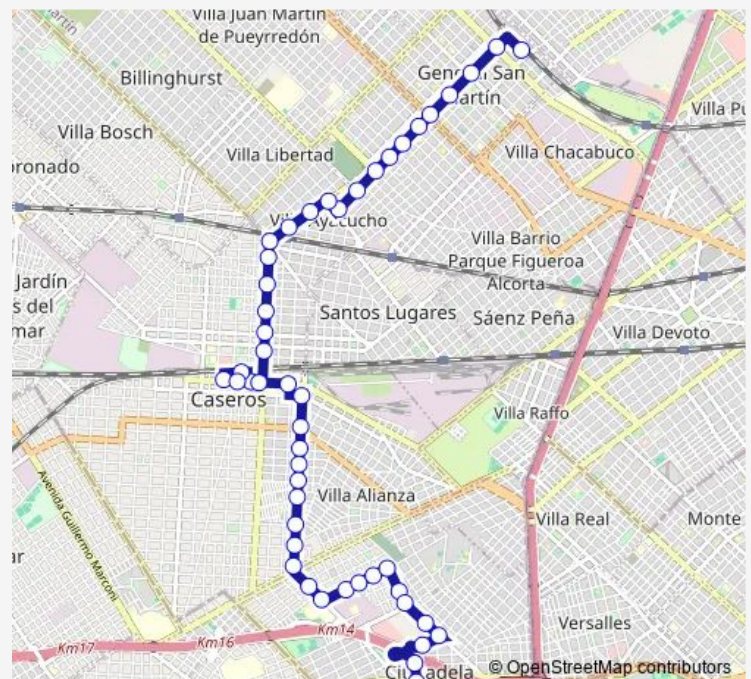

### Direction

Est. San Martín FC. Mitre — Puente Liniers

55 stops

[Open route schedule](#)

Est. San Martín FC. Mitre

Mitre y Ayacucho

Mitre y Carrillo

Mitre y Caseros

1º de Mayo y Almeyra

Estación Tropezón

Av. San Martín y Asamblea

Av. San Martín y Marco Polo

Av. San Martín y Petkovic

Av. San Martín y Bonifacini

Av. San Martín y W. de Tata

Av. San Martín y Alberdi

### Route schedule

Est. San Martín FC. Mitre — Puente Liniers

Monday 05:19-23:00

Tuesday 05:19-23:00

Wednesday 05:19-23:00

Thursday 05:19-23:00

Friday 05:19-23:00

Saturday 06:01-23:00

### Route info

Direction: Est. San Martín FC. Mitre

Stops: 55

Trip Duration: 0 hour 51 min

289SM — Jpbsas289

Est. Caseros FC. San Martín

San Jorge y Urquiza

Urquiza y Andres Ferreira