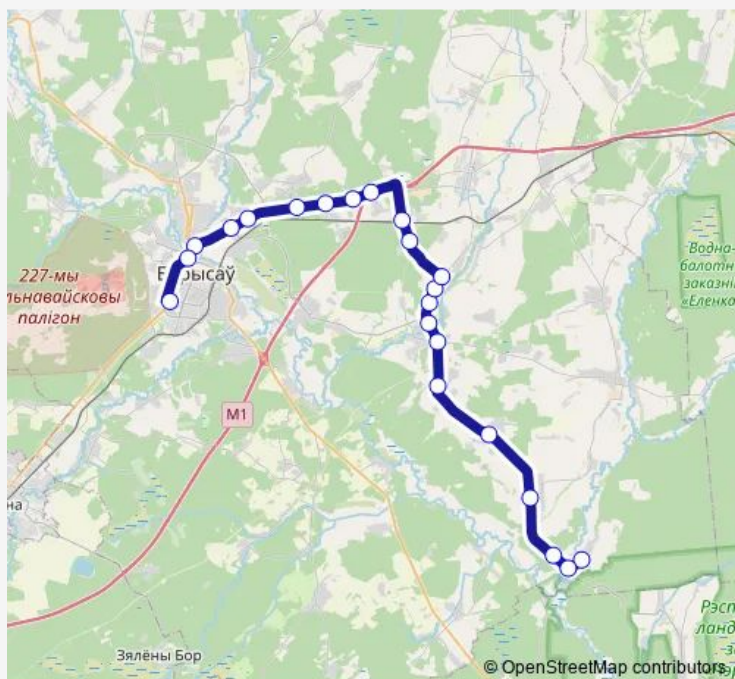

Thursday 08:30-16:13

Friday 08:30-16:13

Saturday 08:30-16:13

Sunday 08:30-16:13

Route info

Direction: Лавница

Stops: 22

Trip Duration: 1 hour 16 min

■ 225с (Борисов - Лавница)

BusMaps

Direction

Аўтавакзал Барысаў — Лавница

22 stops

[Open route schedule](#)

Аўтавакзал Барысаў

Памятник экипажу Павла Рака

Wednesday 07:05

Thursday 07:05

Friday 07:05

Saturday 07:05

Sunday 07:05-14:25

Route info

Direction: Аўтавакзал Барысаў

Stops: 22