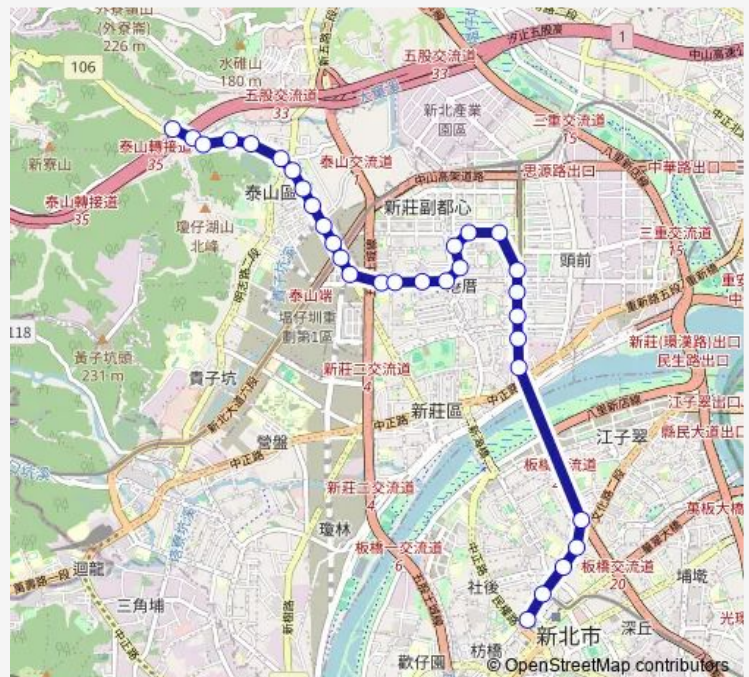

### Route schedule

泰山站一(泰山路) — 萬坪公園

Monday 06:00-21:00

Tuesday 06:00-21:00

Wednesday 06:00-21:00

Thursday 06:00-21:00

Friday 06:00-21:00

Saturday 08:00-21:00

### Route info

Direction: 泰山站一(泰山路)

Stops: 31

Trip Duration: 6 hour 30 min

918區 — 泰山-板橋

捷運幸福站

仁義里

思源復興路口