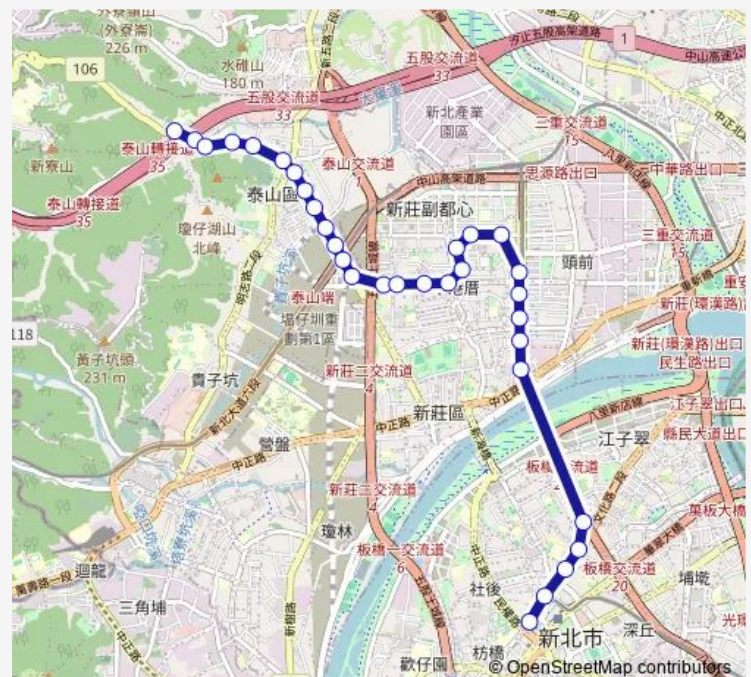

Thursday 06:00-21:00

Friday 06:00-21:00

Saturday 08:00-21:00

Sunday 08:00-21:00

Route info

Direction: 泰山站一(泰山路)

Stops: 31

Trip Duration: 10 hour 0 min

■ 918區 — 泰山-板橋

BusMaps

捷運幸福站

仁義里

思源復興路口

臺北醫院

捷運頭前庄站(思源路)

捷運新埔站