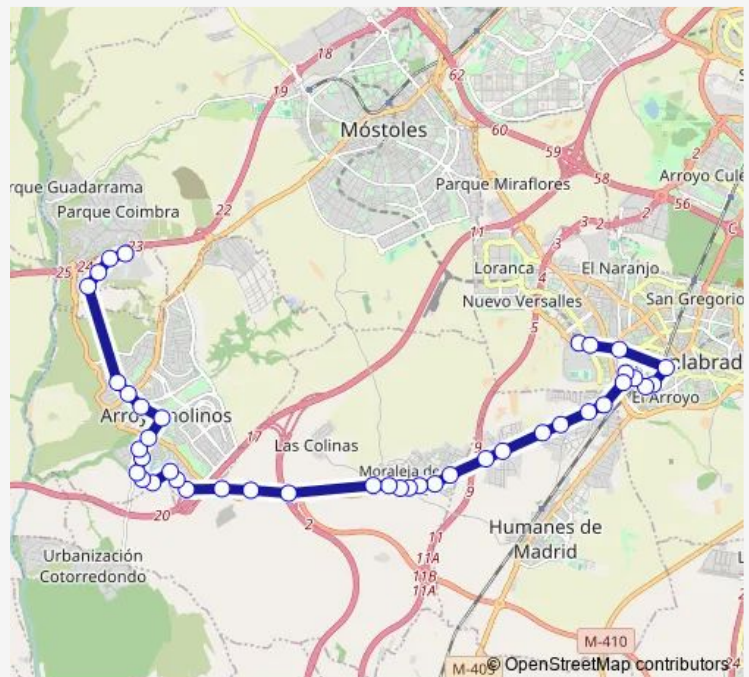

Av.Fuenlabrada-Pol.Ind.San Millán

Mirasierra-EL Escorial

Mirasierra-Colegio

Route schedule

C°molino-Universidad REY Juan Carlos — Ctra.Las Colinas-Urb.Las Colinas

Monday 05:15-20:25

Tuesday 05:15-20:25

Wednesday 05:15-20:25

Thursday 05:15-20:25

Friday 05:15-20:25

Saturday —

Sunday —

Route info

Direction: C°molino-Universidad REY Juan Carlos

Stops: 25

Trip Duration: 1 hour 9 min

496 — Fuenlabrada-Moraleja DE Enmedio-Arroyomolinos (Xanadú)

Mirasierra-Centro Cultural

Guadarrama-Av.Móstoles

Pensamiento-Petunia

Cºla Dehesa-Complejo Deportivo

Ctra.Las Colinas-Urb.Las Colinas

Direction

Batres-Pza.Los Galayos — Cºmolino-Universidad REY Juan Carlos

33 stops

[Open route schedule](#)

Batres-Pza.Los Galayos

Pza.Los Almendros-Somosierra

Somosierra-Miguel DE Cervantes

Rosalía DE Castro-Ortega Y Gasset

Rosalía DE Castro-Benito Pérez Galdós

B.Pérez Galdós-Goya