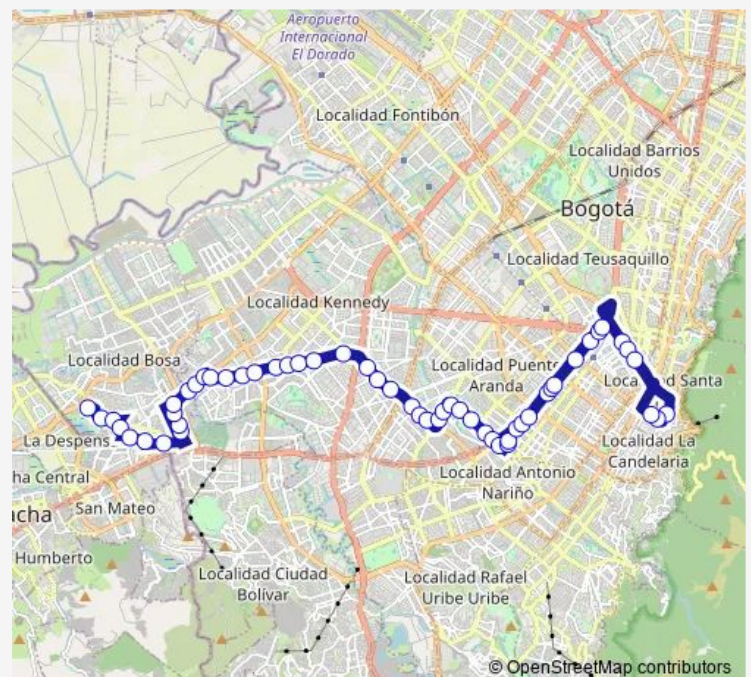

### Route info

Direction: AC 19 - KR 9

Stops: 54

Trip Duration: 1 hour 8 min

496

BusMaps

AC 8 Sur - KR 41

AK 50 - CL 17 Sur

AK 50 - CL 22 Sur

AV. 1 de Mayo - KR 51

AV. 1 de Mayo - KR 52A

AV. 1 de Mayo - KR 68F

AV. 1 de Mayo - KR 69 Bis A

AV. 1 de Mayo - KR 71d

AV. 1 de Mayo - CL 35 Sur

AV. 1 de Mayo - CL 35B Sur

AV. 1 de Mayo - CL 38C Sur

AV. 1 de Mayo - CL 40 Sur

AV. 1 de Mayo - CL 40J Sur

AV. 1 de Mayo - AC 43 Sur

AV. 1 de Mayo - CL 46B Sur

AV. 1 de Mayo - CL 51 Sur

AV. 1 de Mayo - DG 53B Sur

AV. 1 de Mayo - AV. A. Mejia