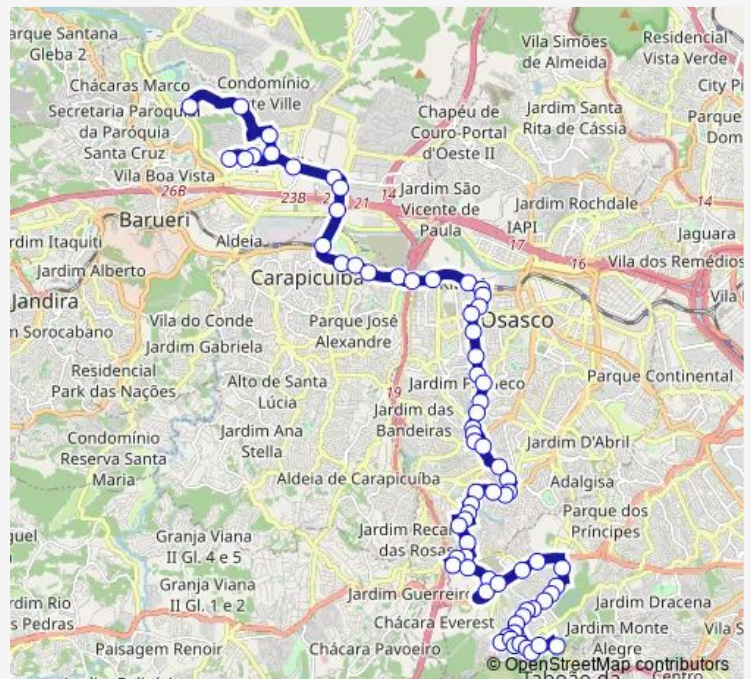

Avenida Governador Mario Covas, 105a

Avenida Desembargador Doutor Eduardo Cunha de Abreu, 277-285

Avenida Des. Eduardo Cunha de Abreu, 174

Avenida Desembargador Doutor Eduardo Cunha de Abreu, 69

Avenida dos Autonomistas, 7202

### Route schedule

Avenida Andrômeda, 1204-1390 — Rua José Porfirio de Souza, 852

Monday	00:25-23:55
Tuesday	00:25-23:55
Wednesday	00:25-23:55
Thursday	00:25-23:55
Friday	00:25-23:55
Saturday	00:00-23:10
Sunday	00:20-23:20

### Route info

Direction: Avenida Andrômeda, 1204-1390

Stops: 71

Trip Duration: 1 hour 59 min

Avenida dos Autonomistas, 5501

Rua Nossa Senhora Imaculada Conceição, 201-223

Rua Nossa Senhora Imaculada Conceição, 558

Avenida General Pedro Pinho, 94

Avenida General Pedro Pinho, 536-550

Avenida General Pedro Pinho, 1086-1106

Avenida General Pedro Pinho, 1540

Rua Antônio José Nurchis, 232-246

Avenida João de Andrade, 434-470