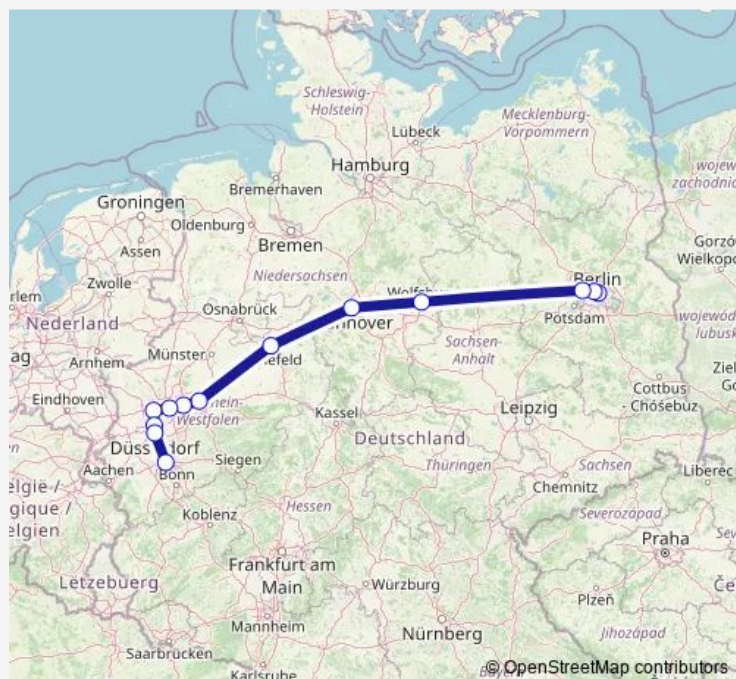

Berlin-Spandau

Wolfsburg Hbf

Hannover Hbf

Bielefeld Hbf

Hamm(Westf)

Dortmund Hbf

Bochum Hbf

Essen Hbf

Wednesday 17:35

Thursday 17:35

Friday —

Saturday 17:35

Sunday 17:35

Route info

Direction: Berlin Gesundbrunnen

Stops: 14

Trip Duration: 4 hour 56 min

ICE 844

Direction

Berlin Ostbahnhof — Köln Hbf

13 stops

[Open route schedule](#)

Berlin Ostbahnhof

Berlin Hbf (tief)

Berlin-Spandau

Wolfsburg Hbf

Hannover Hbf

Bielefeld Hbf

Dortmund Hbf

Bochum Hbf

Essen Hbf

Duisburg Hbf