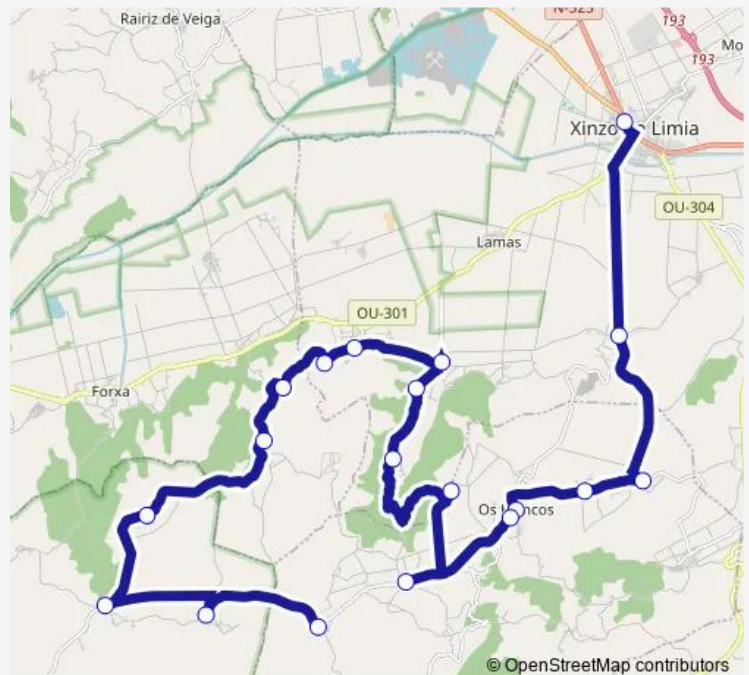

Ganade 2 (Marquesiña So)

Pista de Souto

Soutelo (Estrada)

SAN Mamede (Pobo)

Castelaus

Lobas

Serois

Fonte Arcada

**Route schedule**

Xinzo De Limia E.A. — Fonte Arcada

Monday —

Tuesday 12:45

Wednesday —

Thursday 12:45

Friday —

Saturday —

Sunday —

**Route info**

Direction: Xinzo De Limia E.A.

Stops: 19

Trip Duration: 0 hour 59 min

■ Xg611044 — Fonte Arcada-Xinzo de Limia E.A.

## Direction

Fonte Arcada — Xinzo De Limia E.A.

19 stops

[Open route schedule](#)

Fonte Arcada

Serois

Lobas

Castelaus