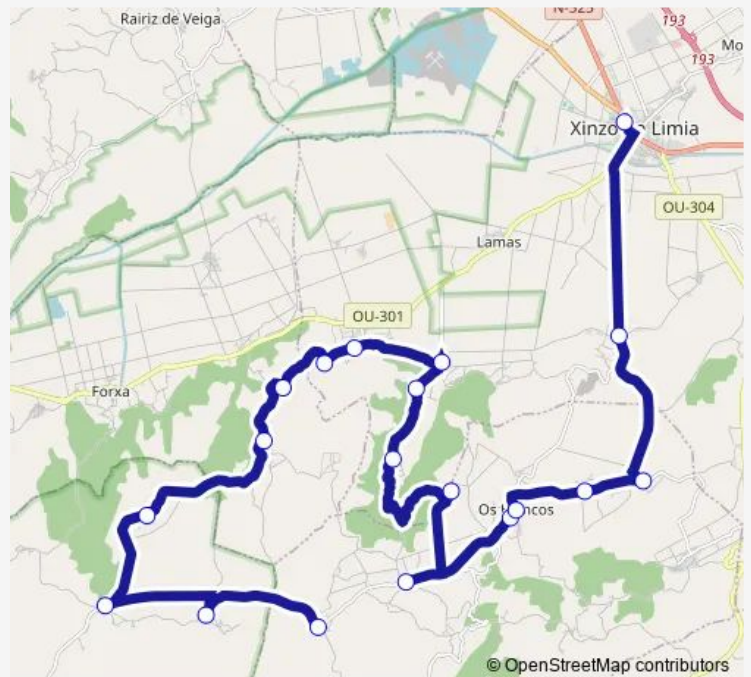

Saturday —

Sunday —

Route info

Direction: Xinzo De Limia E.A.

Stops: 19

Trip Duration: 0 hour 59 min

XG611044 — Fonte Arcada-Xinzo de Limia E.A.

Direction

Fonte Arcada — Xinzo De Limia E.A.

19 stops

[Open route schedule](#)

Fonte Arcada

Serois

Lobas

Castelaus

SAN Mamede (Pobo)

Soutelo (Estrada)

Pista de Souto

Ganade 2 (Marquesiña So)

Mosteiro DE Ribeira (Marq

A Gorgoloza

Cima DE Ribeira (Marquesi

Soutelo DE Ribeira

Loureses

Friday

—

Saturday

—

Sunday

—

Route info

Direction: Fonte Arcada