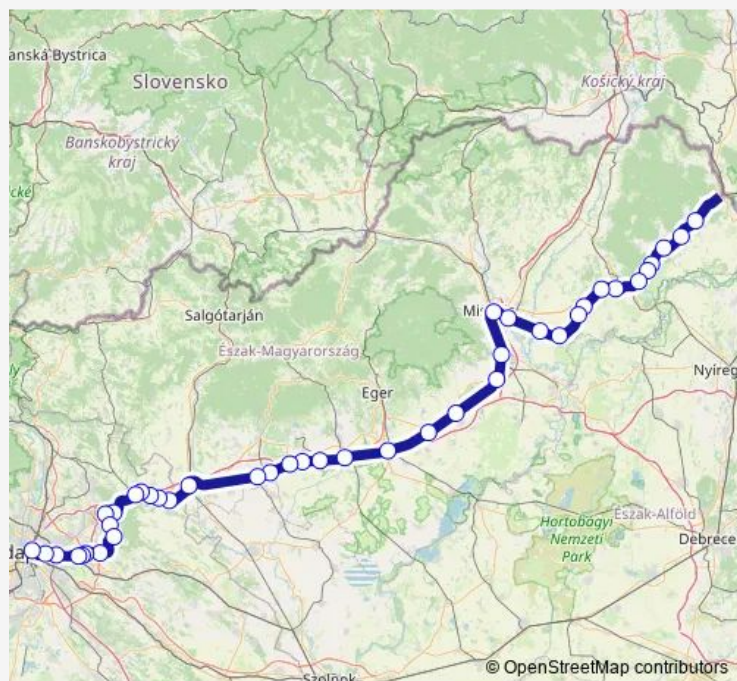

Füzesabony

Kál-Kápolna

Nagyút

Route schedule

Sárospatak — Budapest-Keleti

Monday	—
Tuesday	—
Wednesday	—
Thursday	—
Friday	04:04
Saturday	04:04
Sunday	04:04

Route info

Direction: Sárospatak

Stops: 42

Trip Duration: 4 hour 31 min

■ S 529

BusMaps

Ludas

Karácsond

Adács

Vámosgyörk